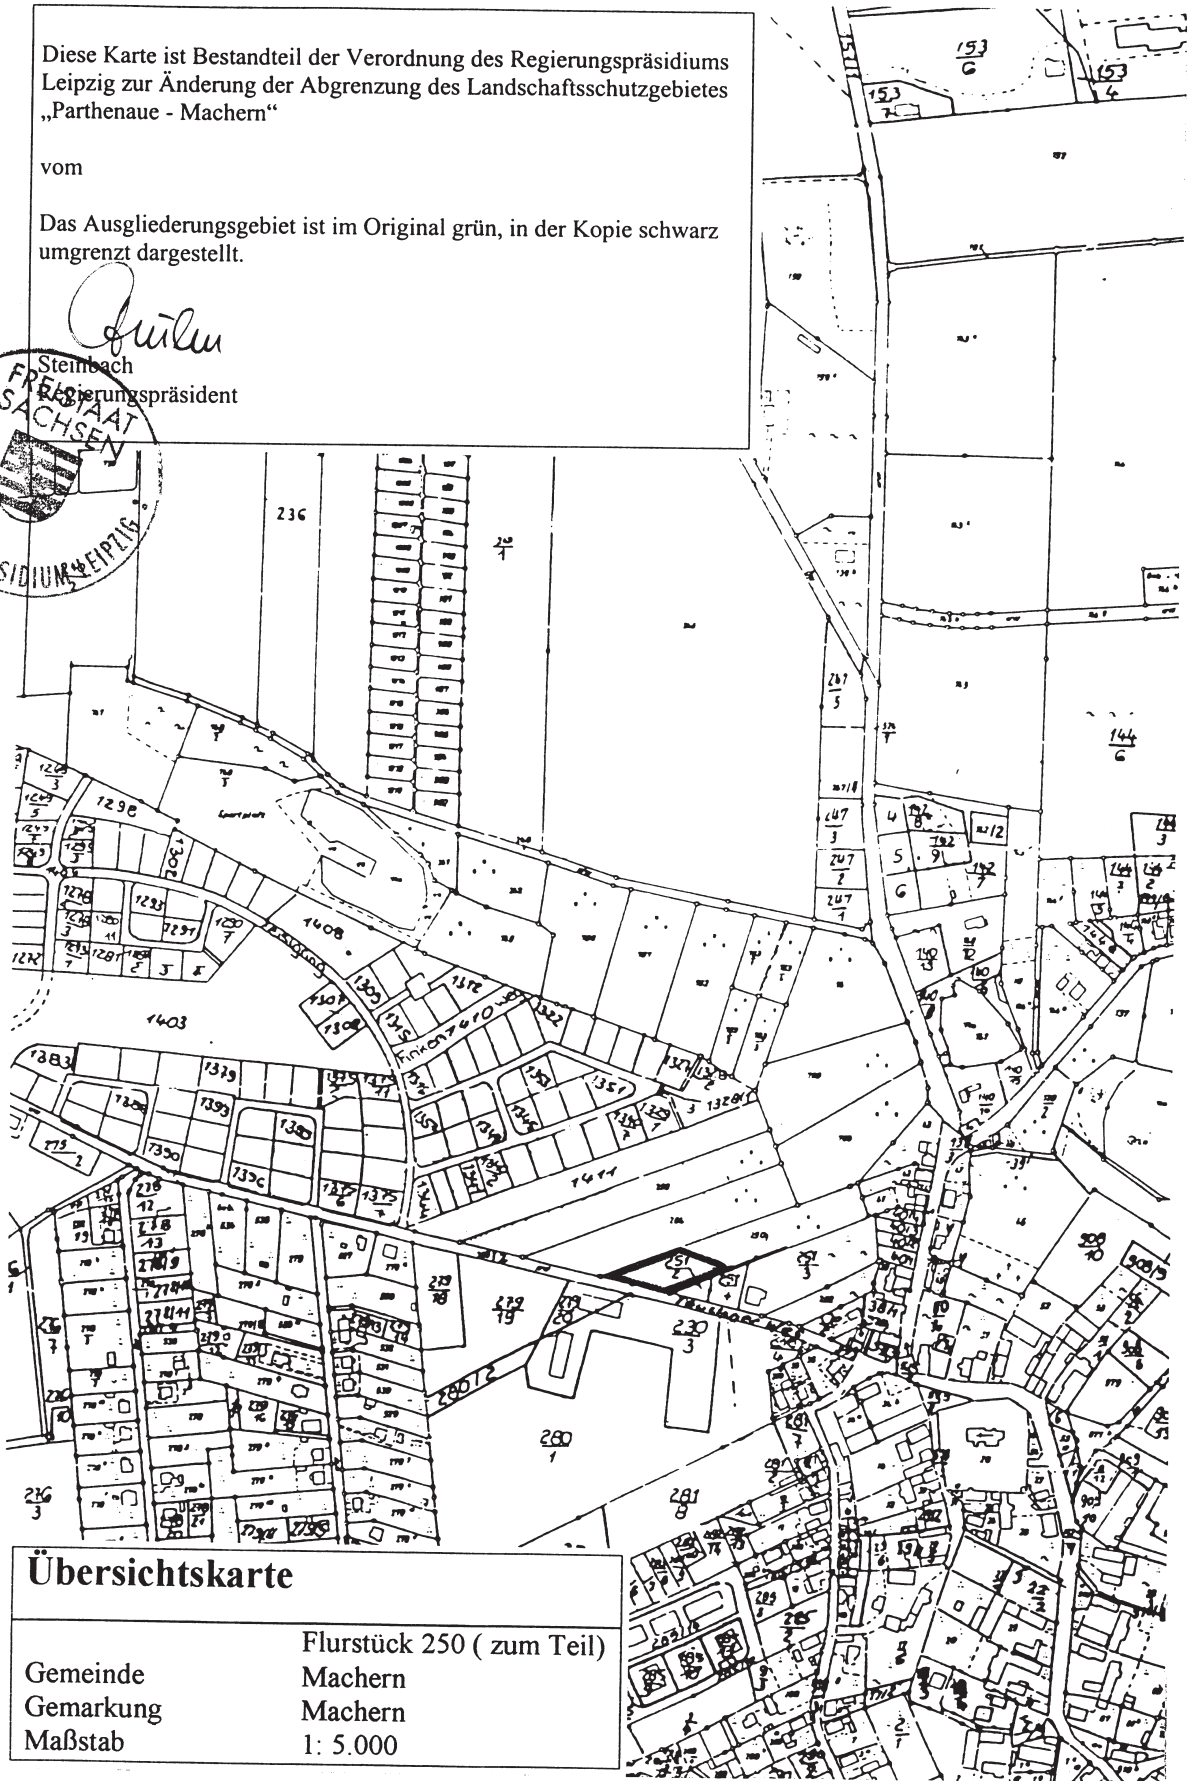

Diese Karte ist Bestandteil der Verordnung des Regierungspräsidiums  
Leipzig zur Änderung der Abgrenzung des Landschaftsschutzgebietes  
„Parthenaue - Machern“

vom

Das Ausgliederungsgebiet ist im Original grün, in der Kopie schwarz  
umgrenzt dargestellt.

### Übersichtskarte

Gemeinde	Flurstück 250 ( zum Teil)
Gemarkung	Machern
Maßstab	Machern
	1: 5.000