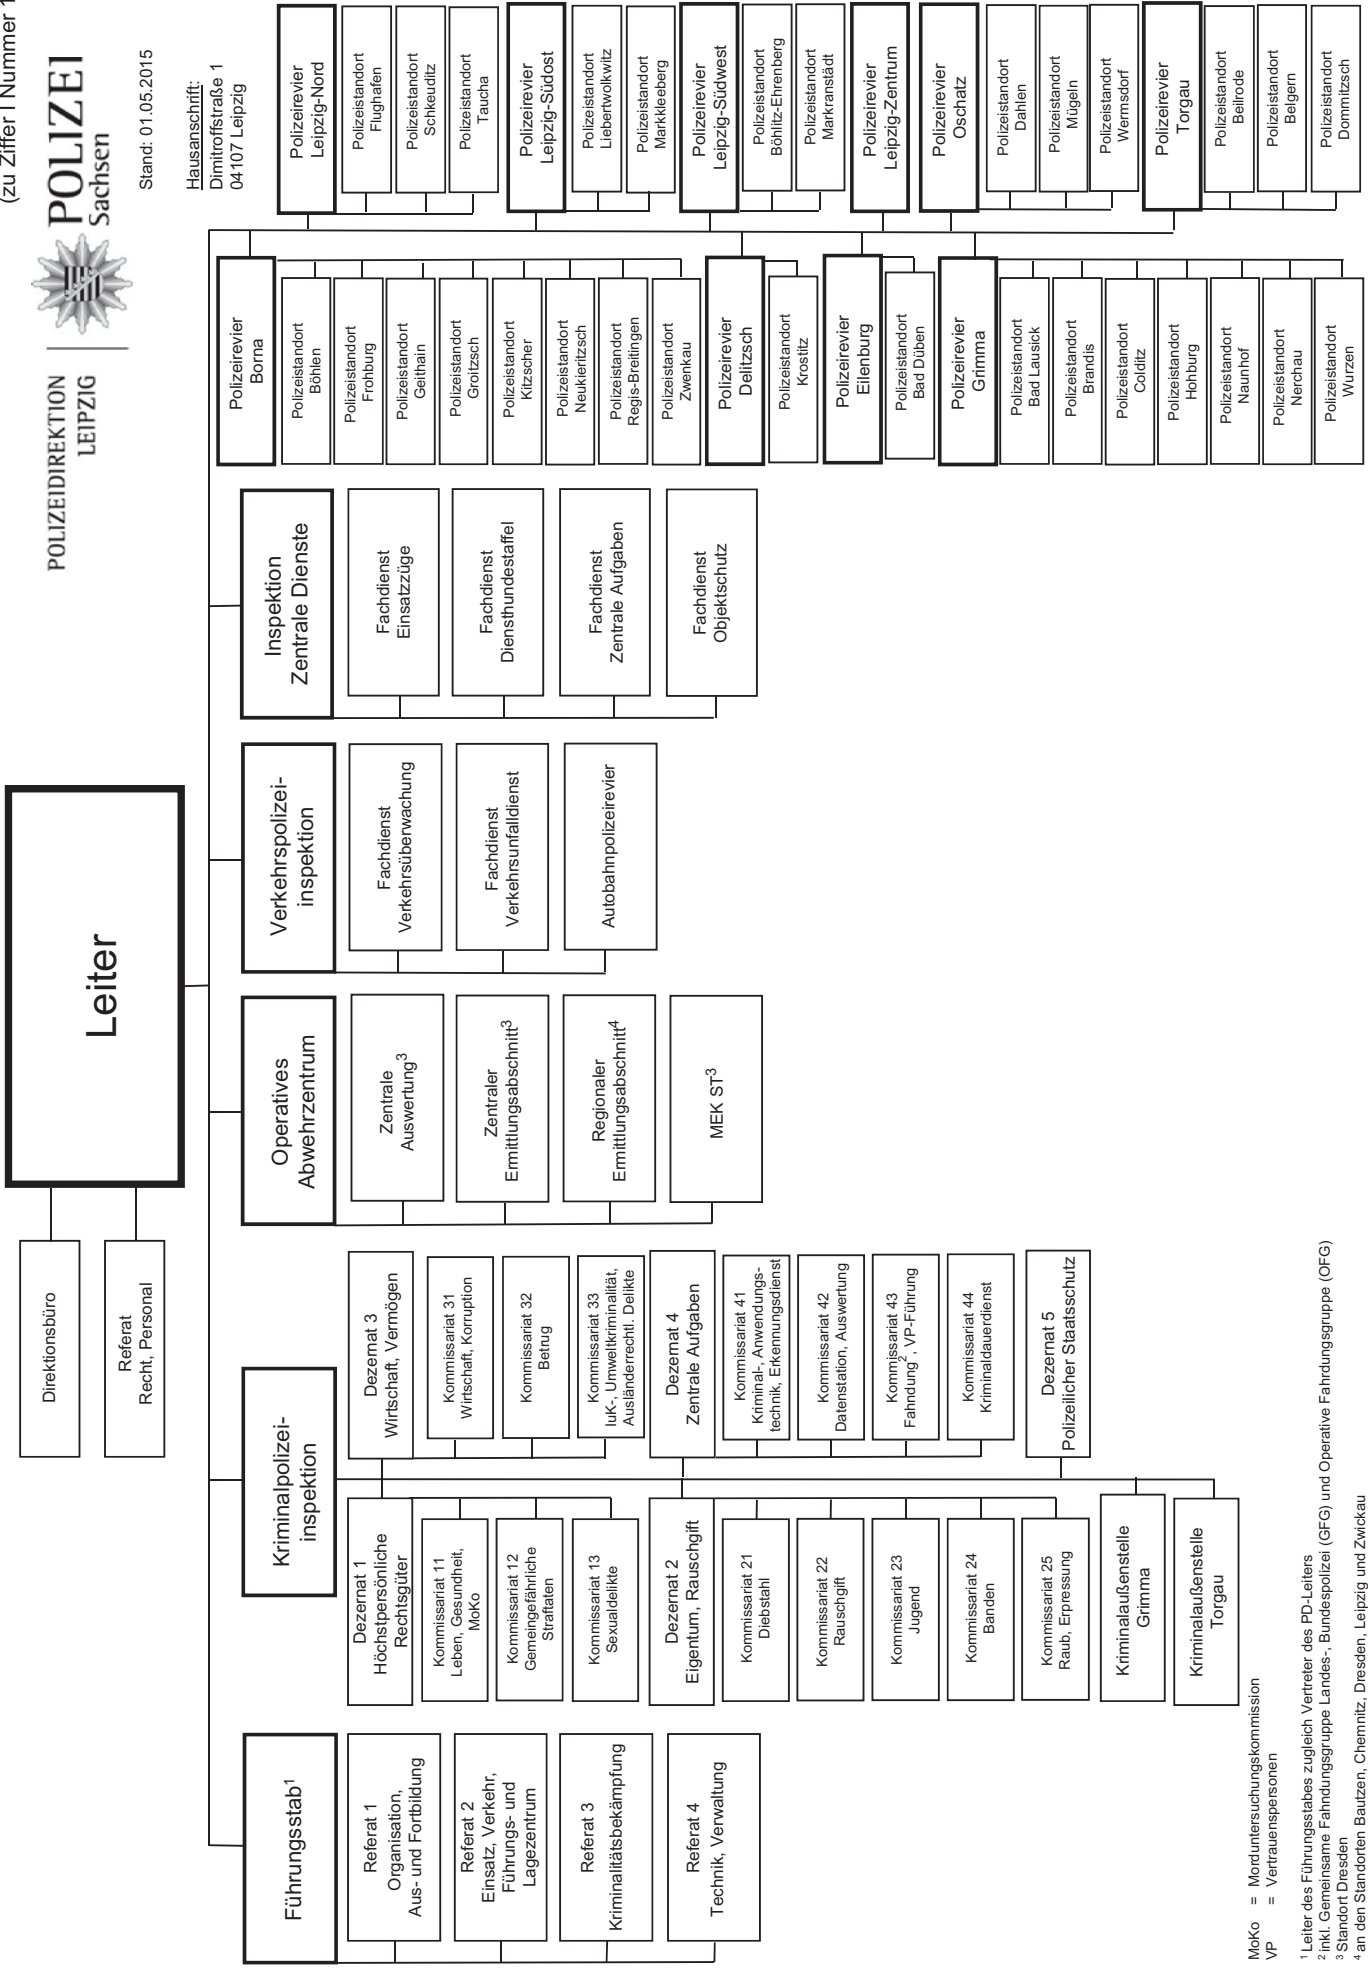

POLIZEIDIREKTION
CHEMNITZ

POLIZEI
Sachsen

Stand: 01.05.2015

Hausanschrift:
Hartmannstraße 24
09113 Chemnitz

MoKo = Morduntersuchungskommission
VP = Vertrauenspersonen
¹ Leiter des Führungsstabes zugleich Vertreter des PD-Leiters
² einschließlich Einsatzgruppe Zentrale Ausländerbehörde
³ inkl. Gemeinsame Fahndungsgruppe Landes-, Bundespolizei (GFG) und Operative Fahndungsgruppe (OFG)

POLIZEIDIREKTION
DRESDEN

Leiter

Direktionsbüro
Referat
Recht, Personal

Stand: 01.05.2015

Hausanschrift:
Schiefgasse 7
01067 Dresden

MoKo = Morduntersuchungskommission
VP = Vertrauenspersonen

¹ Leiter des Führungsstabes zugleich Vertreter des PD-Leiters

² inkl. Gemeinsame Fahndungsgruppe Landes-, Bundespolizei (GFG) und Operative Fahndungsgruppe (OFG)

³ mit Sachgebiet Gruppengewalt

POLIZEIDIREKTION
GÖRLITZ

Stand: 01.05.2015

Hausanschrift:
Conrad-Schliedt-Straße 2
02826 Görlitz

Stand: 01.05.2015

Hausanschrift:
Dimitroffstraße 1
04107 Leipzig

MoKo = Morduntersuchungskommission
VP = Vertrauenspersonen

¹ Leiter des Führungsstabes zugleich Vertreter des PD-Leiters

² inkl. Gemeinsame Fahndungsgruppe Landes-, Bundespolizei (GFG) und Operative Fahndungsgruppe (OFG)