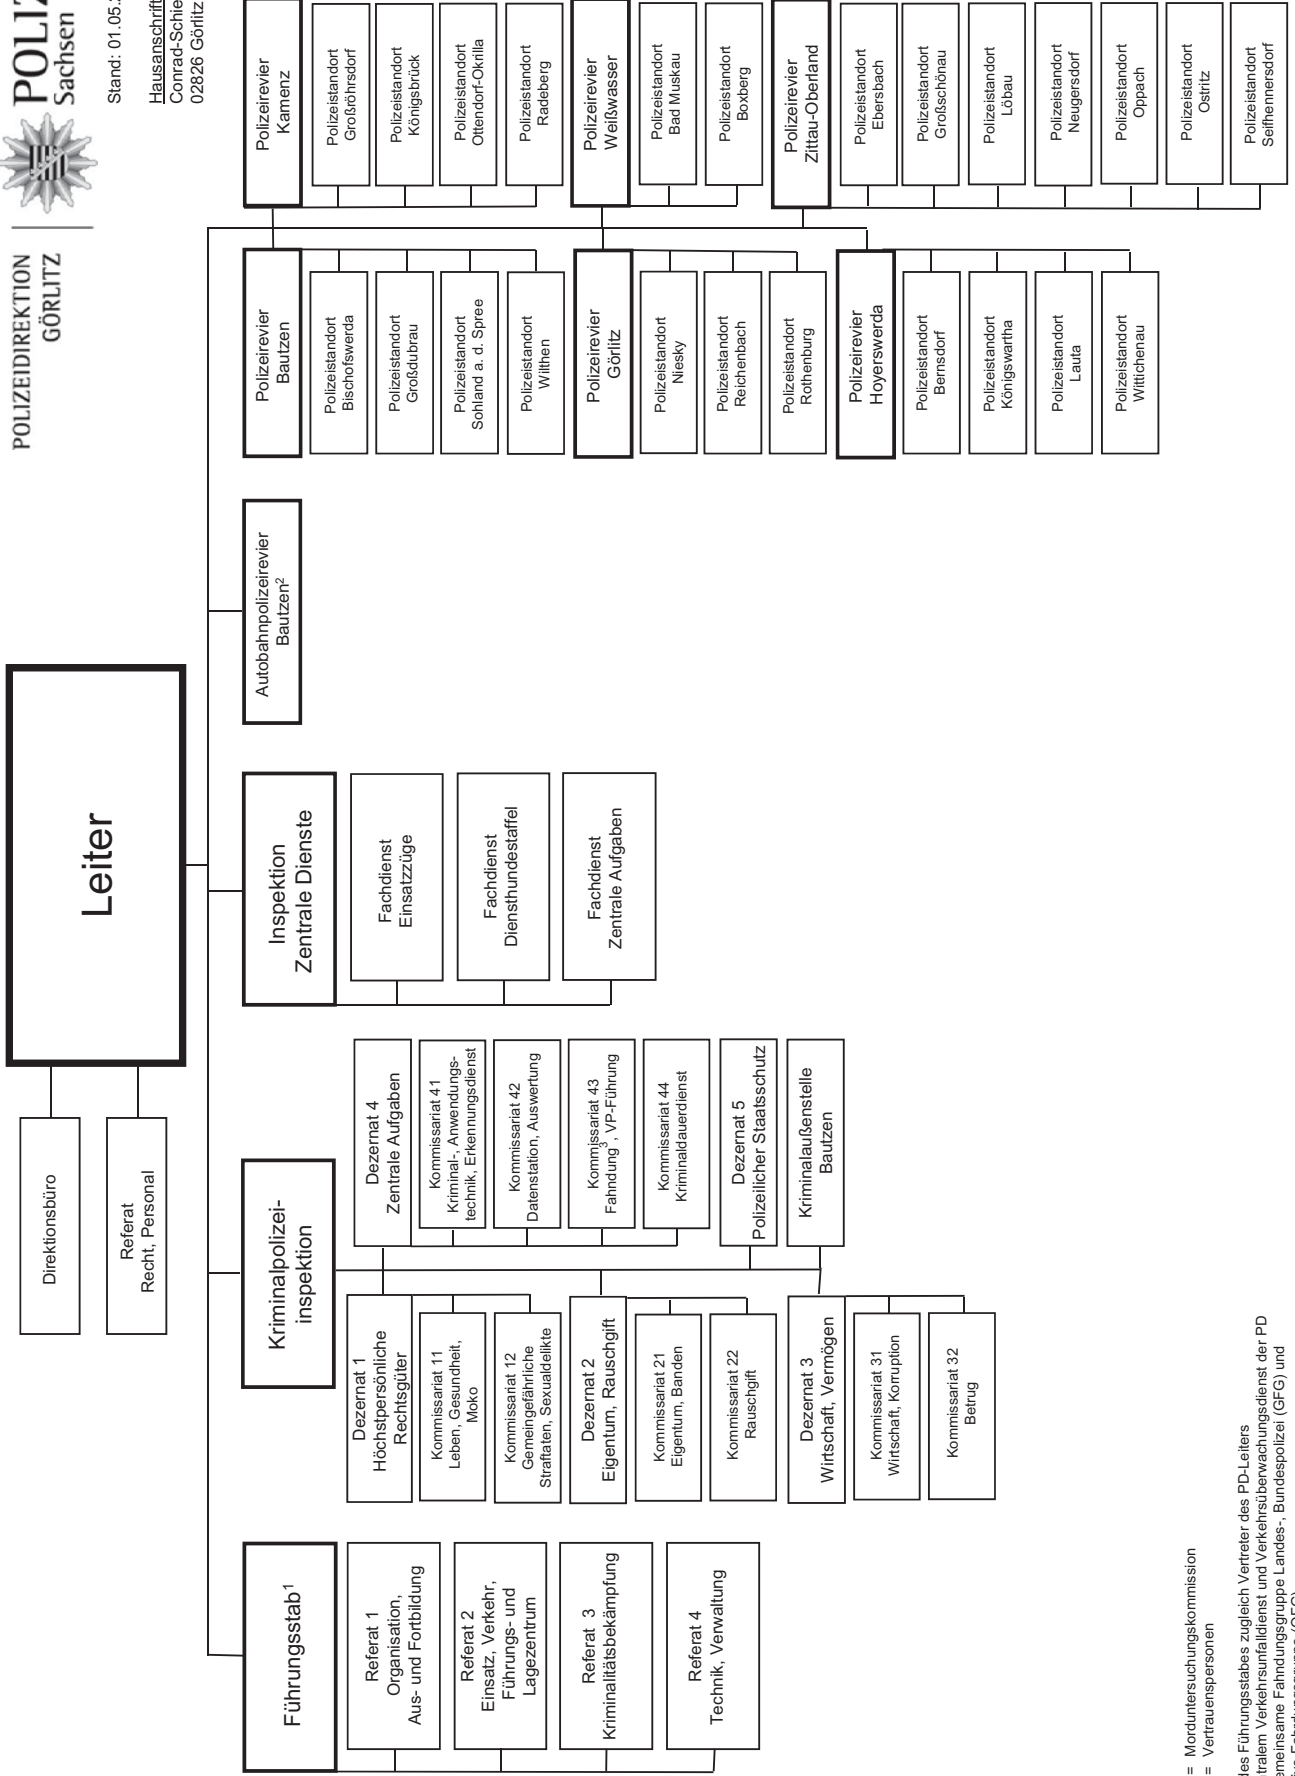

POLIZEIDIREKTION
DRESDEN

Leiter

Direktionsbüro
Referat
Recht, Personal

Stand: 01.05.2015

Hausanschrift:
Schiefgasse 7
01067 Dresden

MoKo = Morduntersuchungskommission
VP = Vertrauenspersonen

¹ Leiter des Führungsstabes zugleich Vertreter des PD-Leiters

² inkl. Gemeinsame Fahndungsgruppe Landes-, Bundespolizei (GFG) und Operative Fahndungsgruppe (OFG)

³ mit Sachgebiet Gruppengewalt

POLIZEIDIREKTION
GÖRLITZ

Stand: 01.05.2015

Hausanschrift:
Conrad-Schliedt-Straße 2
02826 Görlitz

Meko = Morduntersuchungskommission
VP = Vertrauenspersonen

¹ Leiter des Führungsstabes zugleich Vertreter des PD-Leiters
² mit zentralem Verkehrsinformations- und Verkehrsbewachungsdienst der PD
³ inkl. Gemeinsame Fahndungsgruppe Landes-, Bundespolizei (GFG) und Operative Fahndungsgruppe (OFG)

Stand: 01.05.2015

Hausanschrift:
Dimitroffstraße 1
04107 Leipzig

MoKo = Morduntersuchungskommission
VP = Vertrauenspersonen

¹ Leiter des Führungsstabes zugleich Vertreter des PD-Leiters

² inkl. Gemeinsame Fahndungsgruppe Landes-, Bundespolizei (GFG) und Operative Fahndungsgruppe (OFG)