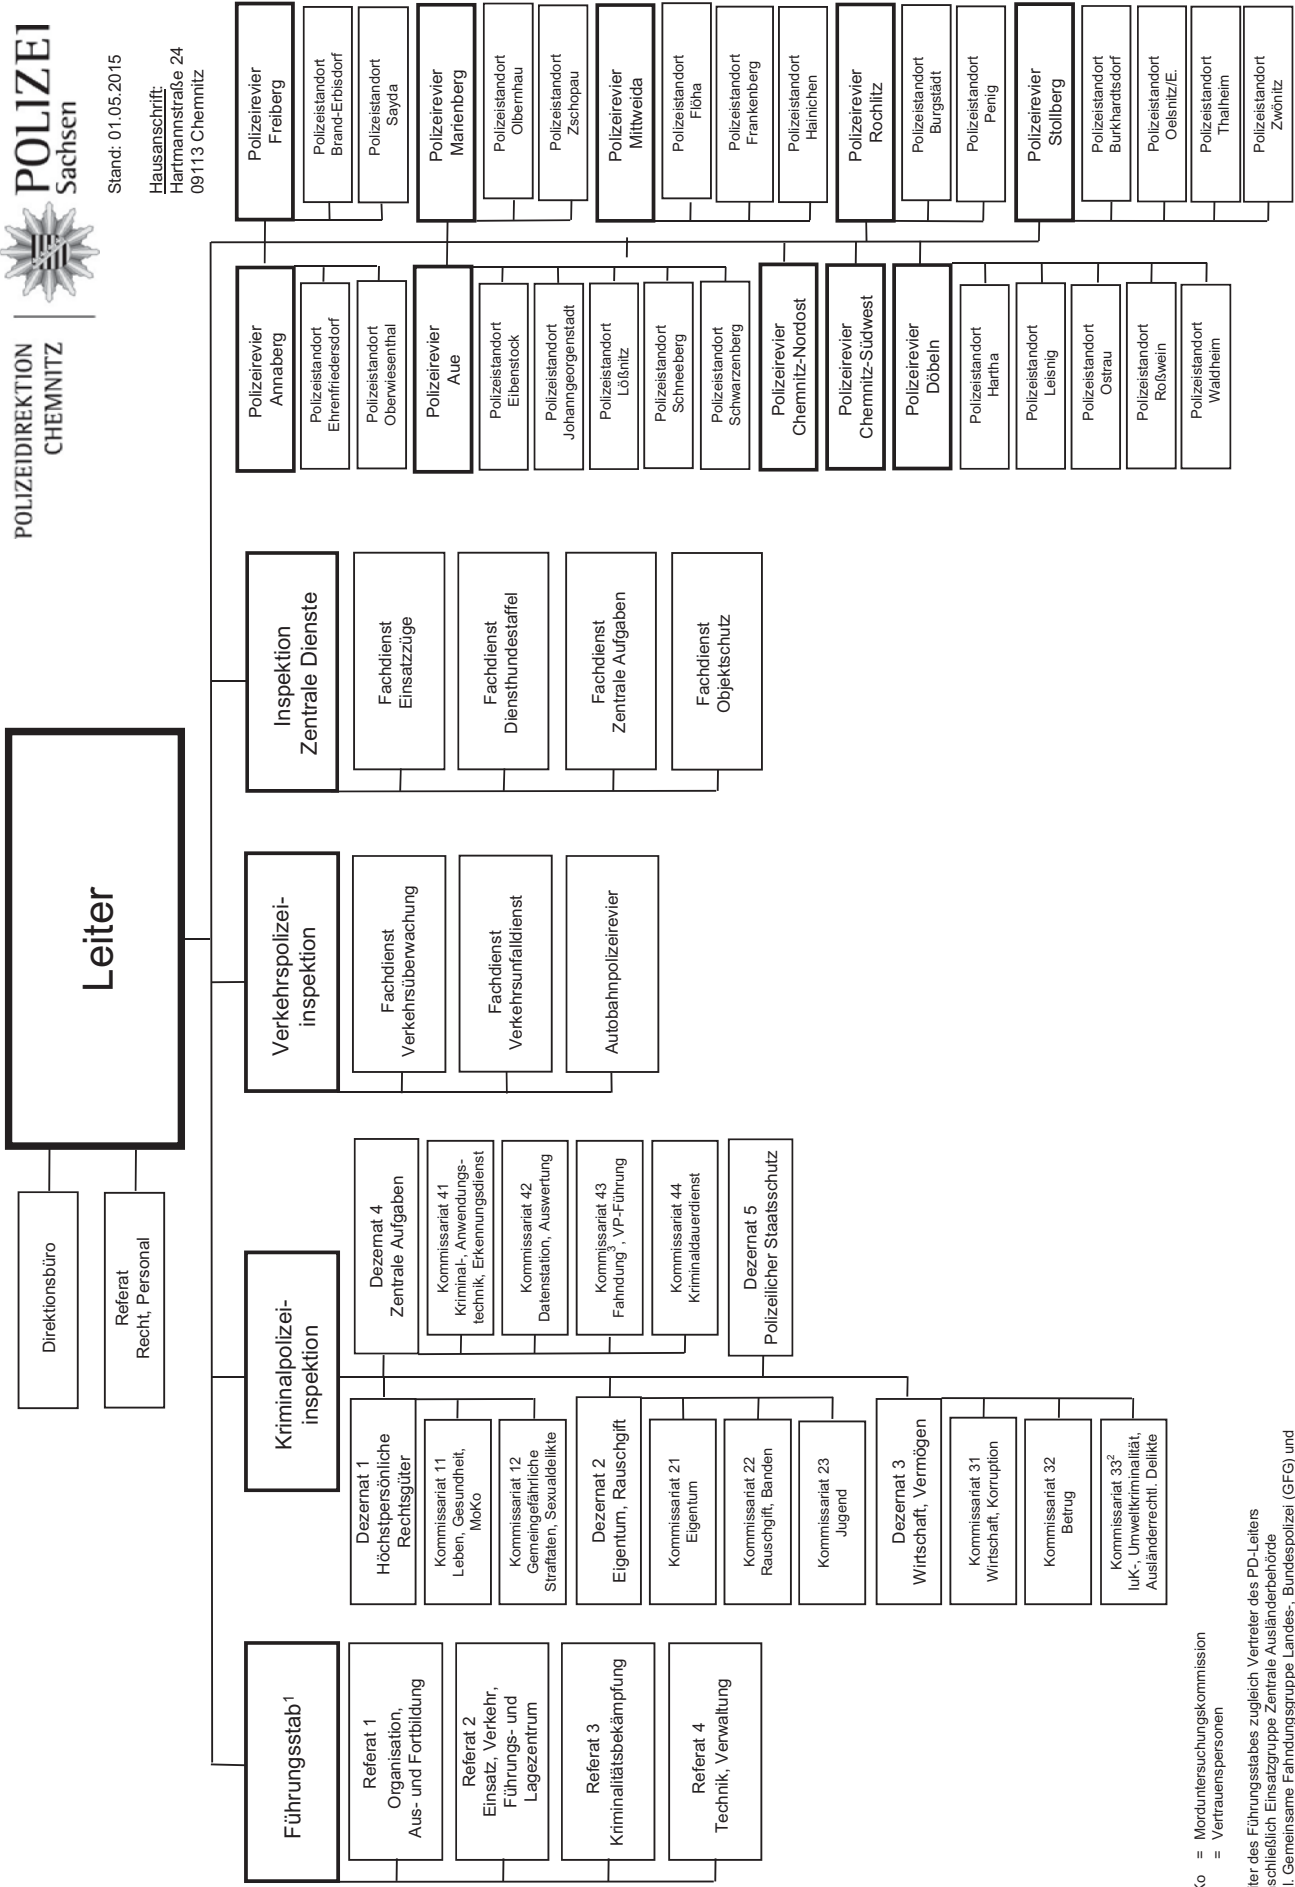

POLIZEIDIREKTION
CHEMNITZ

POLIZEI
Sachsen

Stand: 01.05.2015

Hausanschrift:
Hartmannstraße 24
09113 Chemnitz

MoKo = Morduntersuchungskommission
VP = Vertrauenspersonen
¹ Leiter des Führungsstabes zugleich Vertreter des PD-Leiters
² einschließlich Einsatzgruppe Zentrale Ausländerbehörde
³ inkl. Gemeinsame Fahndungsgruppe Landes-, Bundespolizei (GFG) und Operative Fahndungsgruppe (OFG)

POLIZEIDIREKTION
DRESDEN

Leiter

Direktionsbüro
Referat
Recht, Personal

Stand: 01.05.2015

Hausanschrift:
Schiefgasse 7
01067 Dresden

MoKo = Morduntersuchungskommission
VP = Vertrauenspersonen

¹ Leiter des Führungsstabes zugleich Vertreter des PD-Leiters

Stand: 01.05.2015

Hausanschrift:
Dimitroffstraße 1
04107 Leipzig

MoKo = Morduntersuchungskommission
VP = Vertrauenspersonen

¹ Leiter des Führungsstabes zugleich Vertreter des PD-Leiters

² inkl. Gemeinsame Fahndungsgruppe Landes-, Bundespolizei (GFG) und Operative Fahndungsgruppe (OFG)

¹ Leiter des Führungsstabes zugleich Vertreter des Leiters BPP

² Dienstort Dresden

³ Dienstort Leipzig

⁴ Dienstort Chemnitz

⁵ mit Wasserschutzpolizeibereitschaften Dresden und Riesa

⁶ Dienstort Großenhain

⁷ Dienstort Naustadt