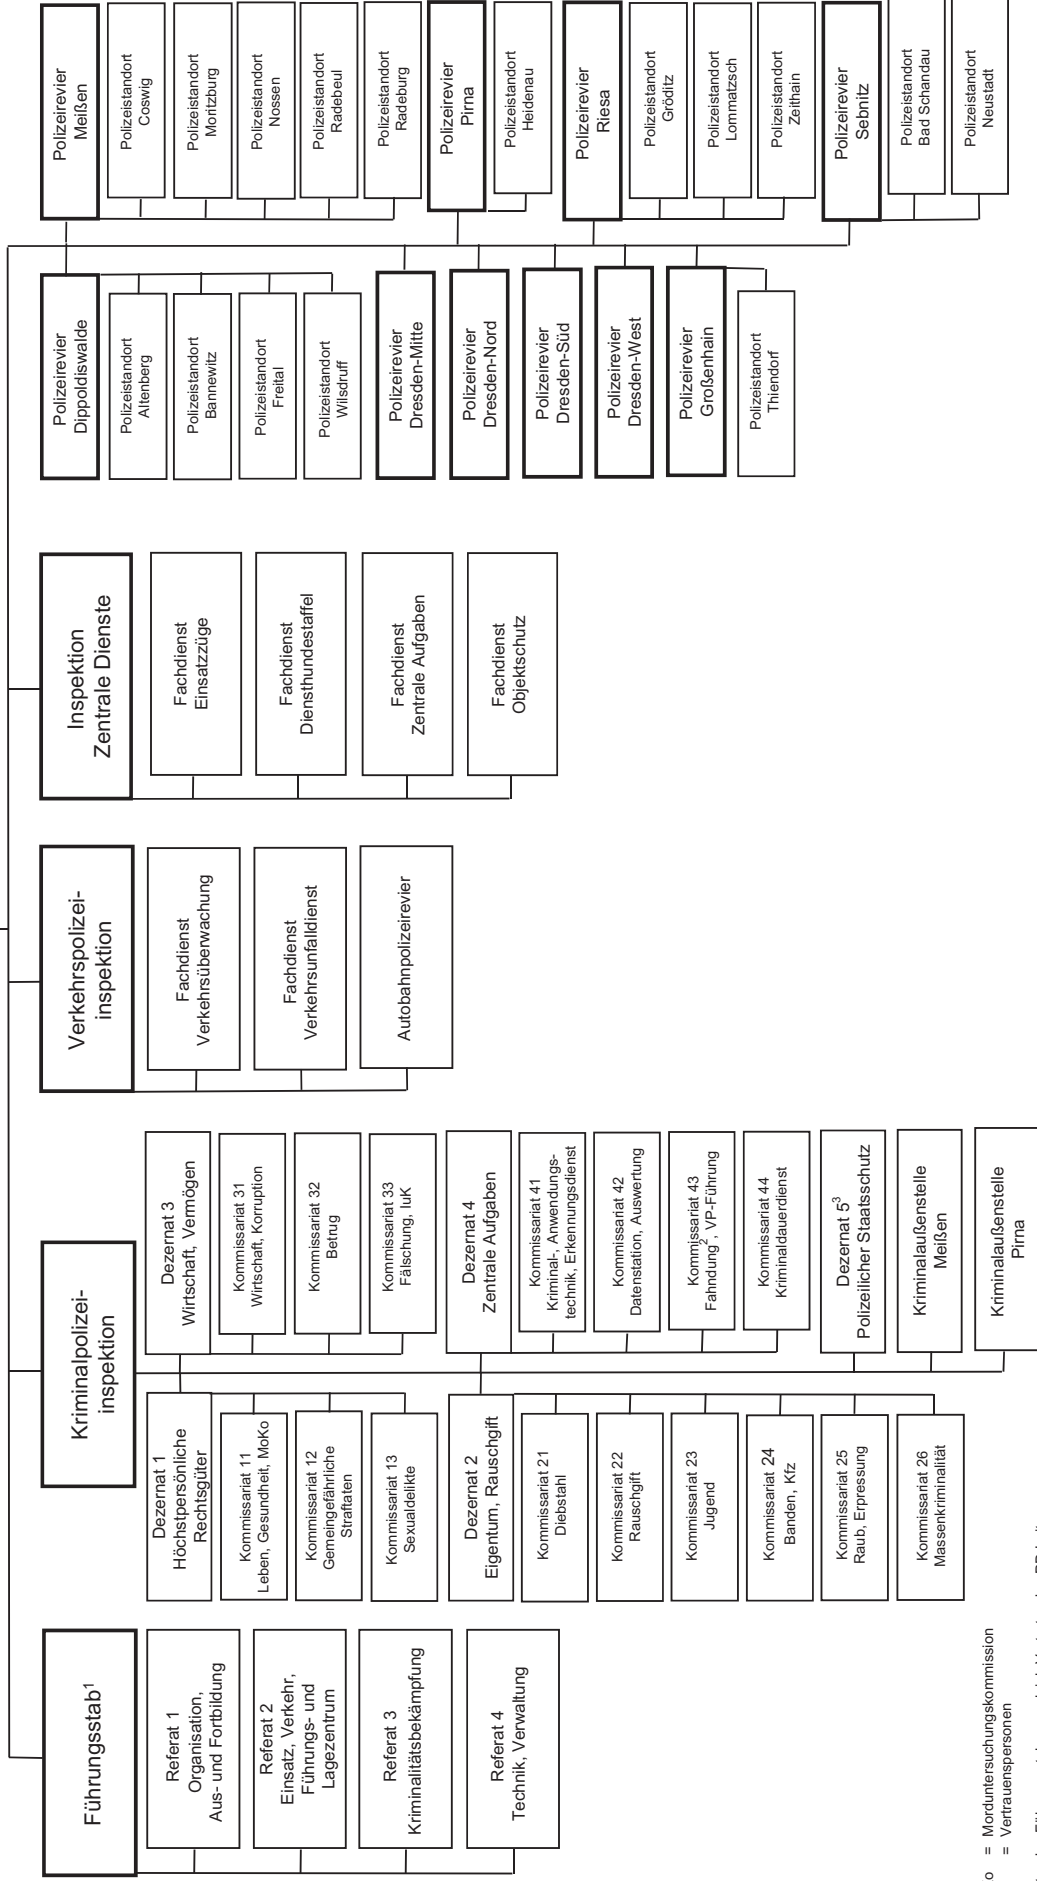

POLIZEIDIREKTION
DRESDEN

Leiter

Direktionsbüro
Referat
Recht, Personal

Stand: 01.05.2015

Hausanschrift:
Schiefgasse 7
01067 Dresden

MoKo = Morduntersuchungskommission
VP = Vertrauenspersonen

¹ Leiter des Führungsstabes zugleich Vertreter des PD-Leiters

³ mit Sachgebiet Gruppengewalt