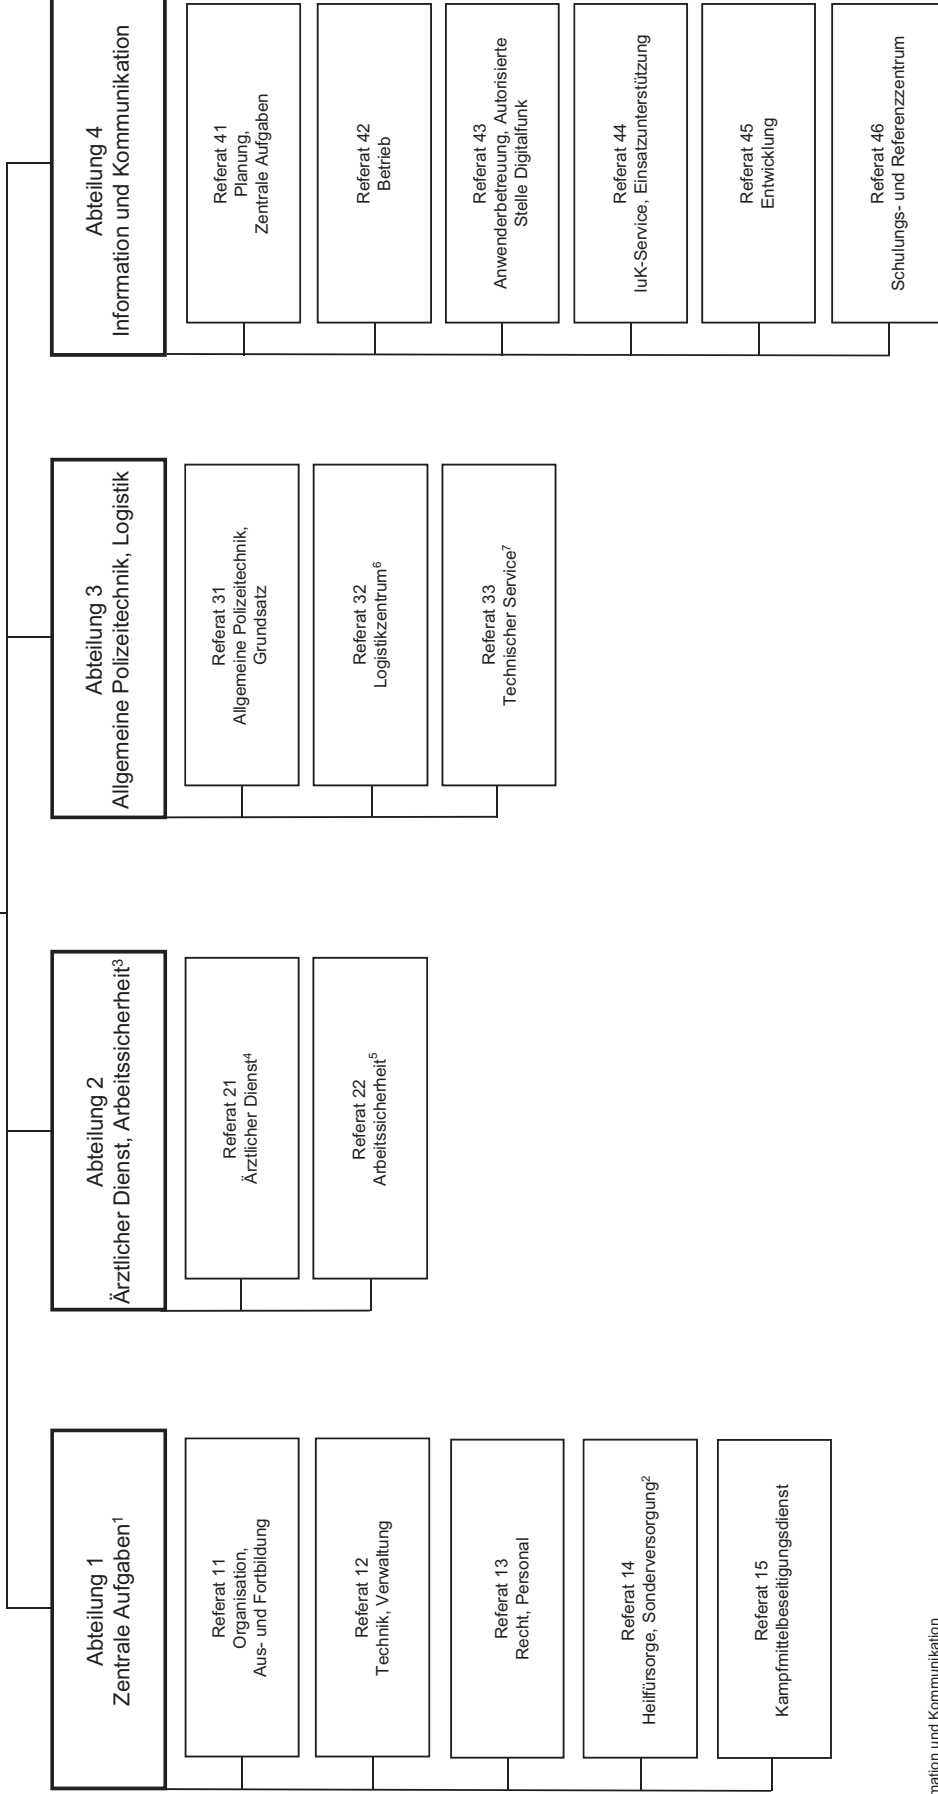

POLIZEI-
VERWALTUNGSAMT

Stand: 01.05.2015

Hausanschrift:
Neuländer Straße 60
01129 Dresden

Leiter

Pressestelle

IuK = Information und Kommunikation

¹ Leiter der Abteilung zugleich Vertreter des Leiters PVA

² mit Außenstelle Sonderversorgung und Heilfürsorgestellen

³ Leiter der Abteilung zugleich Leitender Polizeiarzt und Leiter des Referates 21 „Ärztlicher Dienst“

⁴ mit Gesundheitsleistungen

⁵ mit dislozierten Fachkräften für Arbeitssicherheit

⁶ mit Servicepunkten für Bekleidung

⁷ mit Technischen Servicestellen