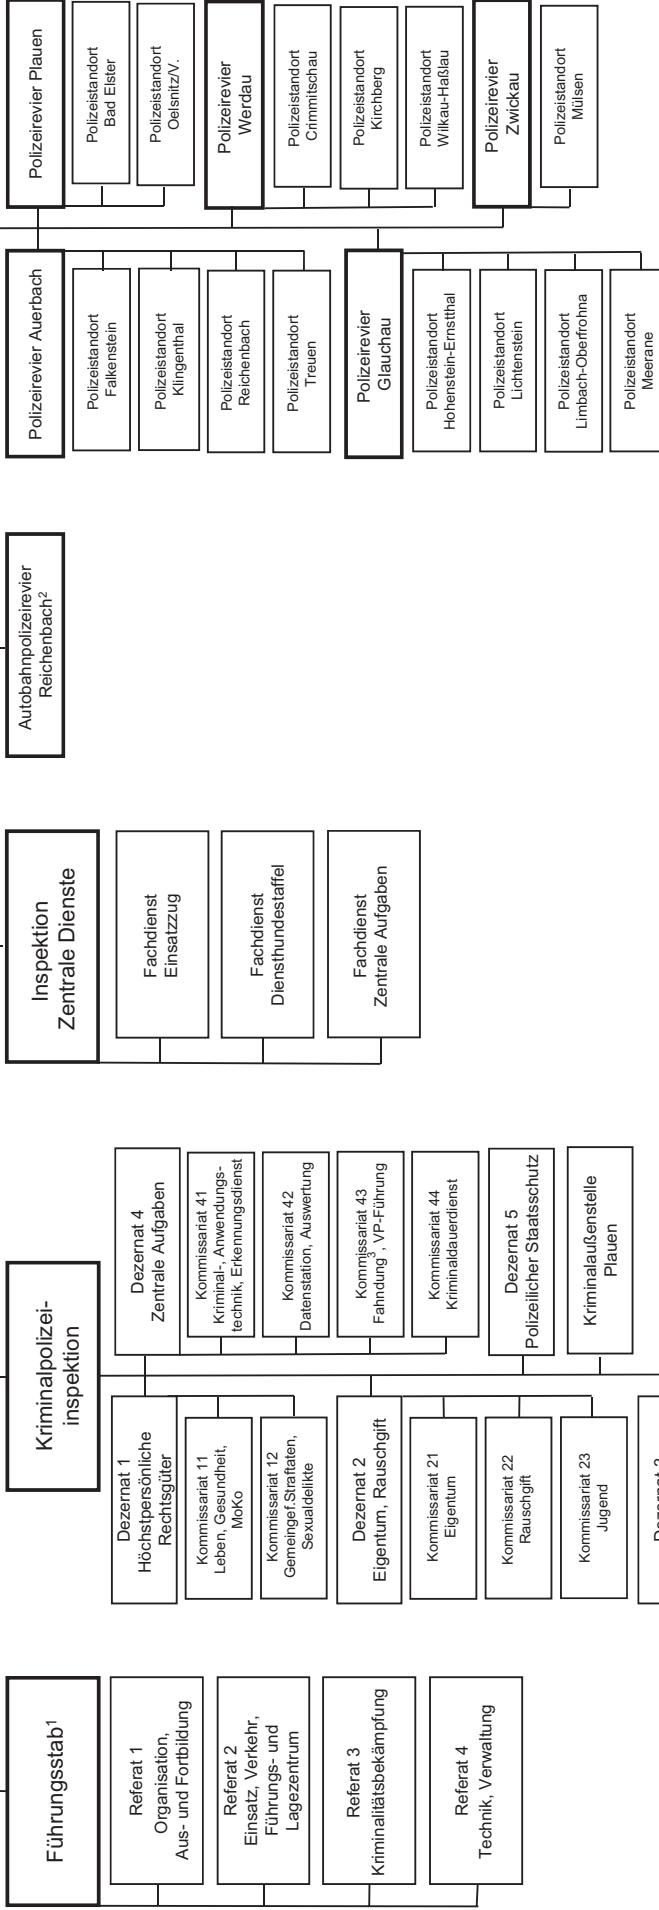

POLIZEIDIREKTION
DRESDEN

Leiter

Direktionsbüro
Referat
Recht, Personal

Stand: 01.05.2015

Hausanschrift:
Schiefgasse 7
01067 Dresden

MoKo = Morduntersuchungskommission
VP = Vertrauenspersonen

¹ Leiter des Führungsstabes zugleich Vertreter des PD-Leiters

Meko = Morduntersuchungskommission
VP = Vertrauenspersonen

¹ Leiter des Führungsstabes zugleich Vertreter des PD-Leiters
² mit zentralem Verkehrsinformations- und Verkehrsbewachungsdienst der PD
³ inkl. Gemeinsame Fahndungsgruppe Landes-, Bundespolizei (GFG) und Operative Fahndungsgruppe (OFG)

Stand: 01.05.2015

Hausanschrift:
Dimitroffstraße 1
04107 Leipzig

MoKo = Morduntersuchungskommission
VP = Vertrauenspersonen

¹ Leiter des Führungsstabes zugleich Vertreter des PD-Leiters

² inkl. Gemeinsame Fahndungsgruppe Landes-, Bundespolizei (GFG) und Operative Fahndungsgruppe (OFG)

Referat
Recht, Personal

MoKo = Morduntersuchungskommission
VP = Vertrauenspersonen

¹ Leiter des Führungsstabes zugleich Vertreter des PD-Leiters

² mit zentralem Verkehrsunfalldienst und Verkehrsüberwachungsdienst der PD