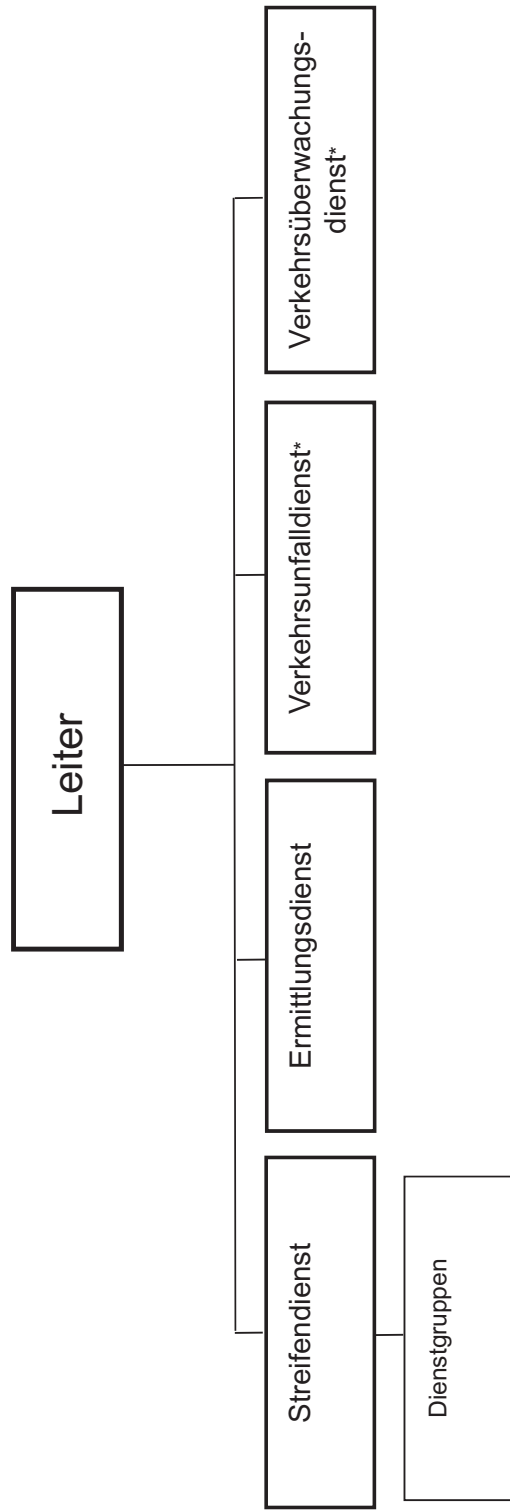

Grundmodell Autobahnpolizeirevier

* in den Polizeidirektionen Görlitz und Zwickau