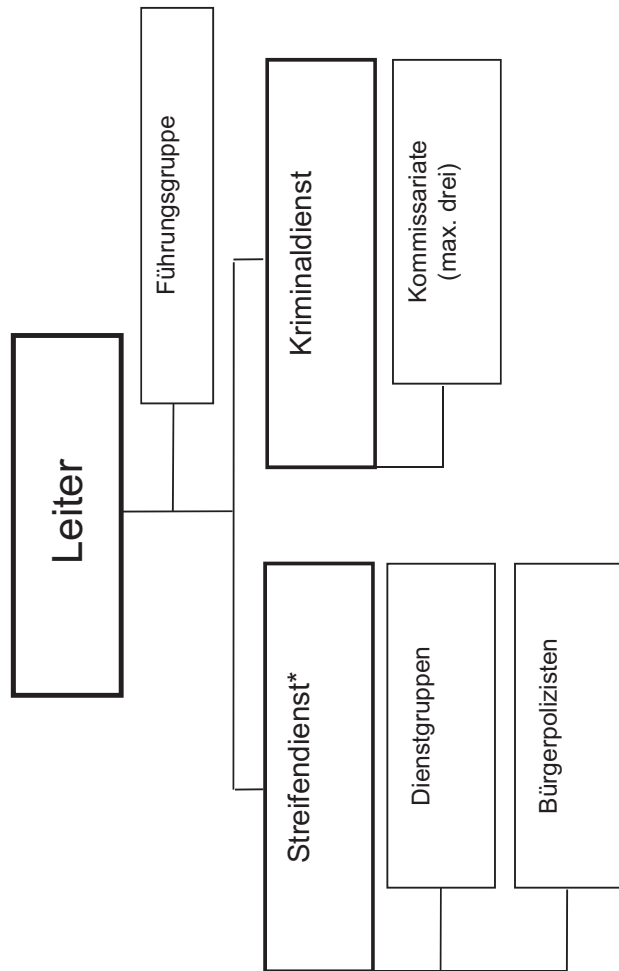

¹ Leiter des Führungsstabes zugleich Vertreter des Leiters BPP

² Dienstort Dresden

³ Dienstort Leipzig

⁴ Dienstort Chemnitz

⁵ mit Wasserschutzpolizeibereitschaften Dresden und Riesa

⁶ Dienstort Großenhain

⁷ Dienstort Naustadt

³ Leiter der Abteilung zugleich Leitender Polizeiarzt und Leiter des Referates 21 „Ärztlicher Dienst“

⁴ mit Gesundheitsleistungen

⁵ mit dislozierten Fachkräften für Arbeitssicherheit

⁶ mit Servicepunkten für Bekleidung

⁷ mit Technischen Servicestellen

¹ Vertreter des Rektors und zugleich Leiter des Fortbildungszentrums

Grundmodell Polizeirevier

* einschließlich Sächsischer Sicherheitswacht

Grundmodell Autobahnpolizeirevier