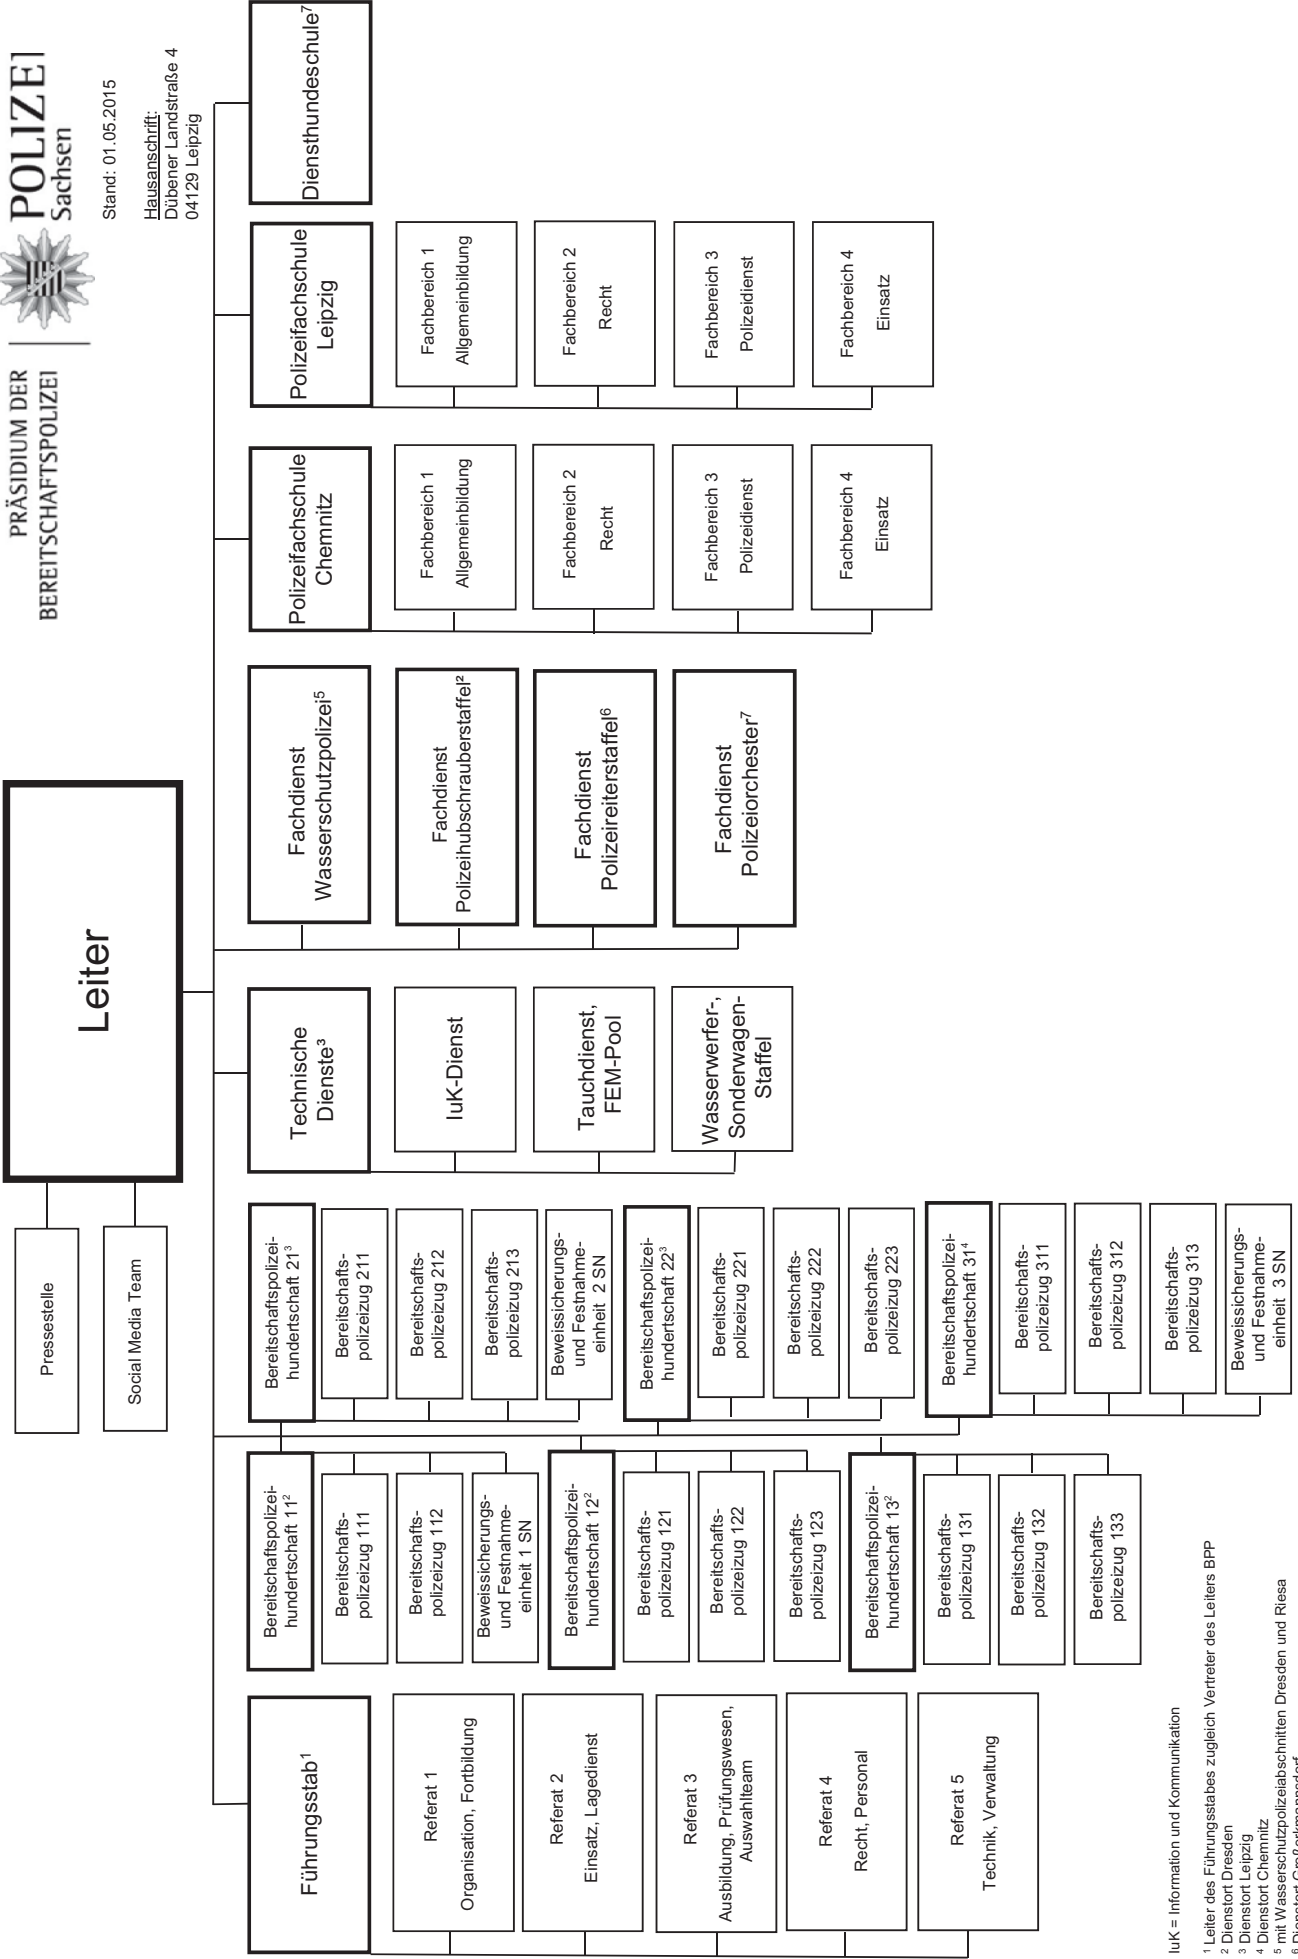

Stand: 01.05.2015

Hausanschrift:
Dimitroffstraße 1
04107 Leipzig

MoKo = Morduntersuchungskommission
VP = Vertrauenspersonen

¹ Leiter des Führungsstabes zugleich Vertreter des PD-Leiters

² inkl. Gemeinsame Fahndungsgruppe Landes-, Bundespolizei (GFG) und Operative Fahndungsgruppe (OFG)

Referat
Recht, Personal

MoKo = Morduntersuchungskommission
VP = Vertrauenspersonen

¹ Leiter des Führungsstabes zugleich Vertreter des PD-Leiters

² mit zentralem Verkehrsunfalldienst und Verkehrsüberwachungsdienst der PD

³ inkl. Gemeinsame Fahndungsgruppe Landes-, Bundespolizei (GFG) und Operative Fahndungsgruppe (OFG)

Stand: 01.05.2015

Hausanschrift:
Dübener Landstraße 4
04129 Leipzig

luK = Information und Kommunikation

¹ Leiter des Führungsstabes zugleich Vertreter des Leiters BPP

² Dienstort Dresden

³ Dienstort Leipzig

⁴ Dienstort Chemnitz

⁵ mit Wasserschutzpolizeibereitschaften Dresden und Riesa

⁶ Dienstort Großenhain

⁷ Dienstort Naustadt