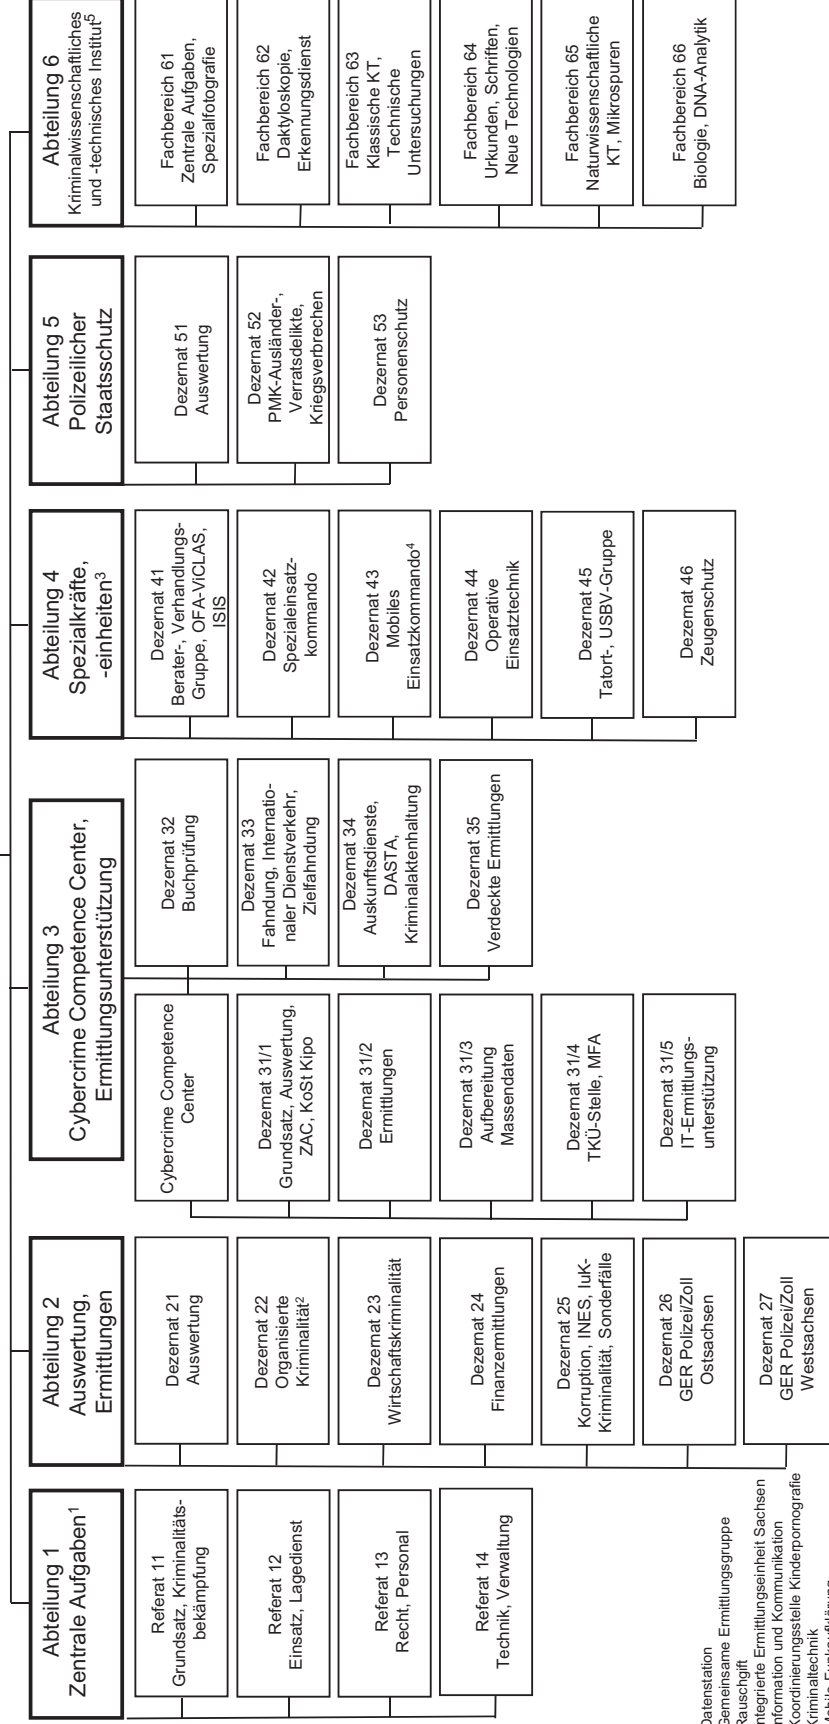

¹ Leiter des Führungsstabes zugleich Vertreter des Leiters BPP

² Dienstort Dresden

³ Dienstort Leipzig

⁴ Dienstort Chemnitz

⁵ mit Wasserschutzpolizeibereitschaften Dresden und Riesa

⁶ Dienstort Großenhain

⁷ Dienstort Naustadt

LANDES-
KRIMINALAMT

Präsident

Pressestelle

Zentralstelle für
polizeiliche Prävention

Stand: 01.05.2015

Hausanschrift:
Neuländer Straße 60
01129 Dresden

- DASTA = Datenstation
- GER = Gemeinsame Ermittlungsgruppe
- Rauschgift
- INES = Integrierte Ermittlungseinheit Sachsen
- IuK = Information und Kommunikation
- KoSt Kipo = Koordinierungsstelle Kinderpornografie
- KT = Kriminaltechnik
- MFA = Mobile Funkaufklärung
- OFA = Operative Fallanalyse
- PMK = Politisch motivierte Kriminalität
- SE = Spezialeinheiten
- TKÜ = Telekommunikationsüberwachung
- USBV = Unkonventionelle Spreng- und Brandvorrichtungen
- ZAC = Zentrale Ansprechstelle Cybercrime

¹ Leiter der Abteilung zugleich Vertreter des Präsidenten

² mit Regionalstellen in Chemnitz, Görlitz und Leipzig

³ mit KoSt SE

⁴ mit Kommandos in Chemnitz, Dresden und Leipzig

⁵ mit Qualitätsmanagement

POLIZEI-
VERWALTUNGSAMT