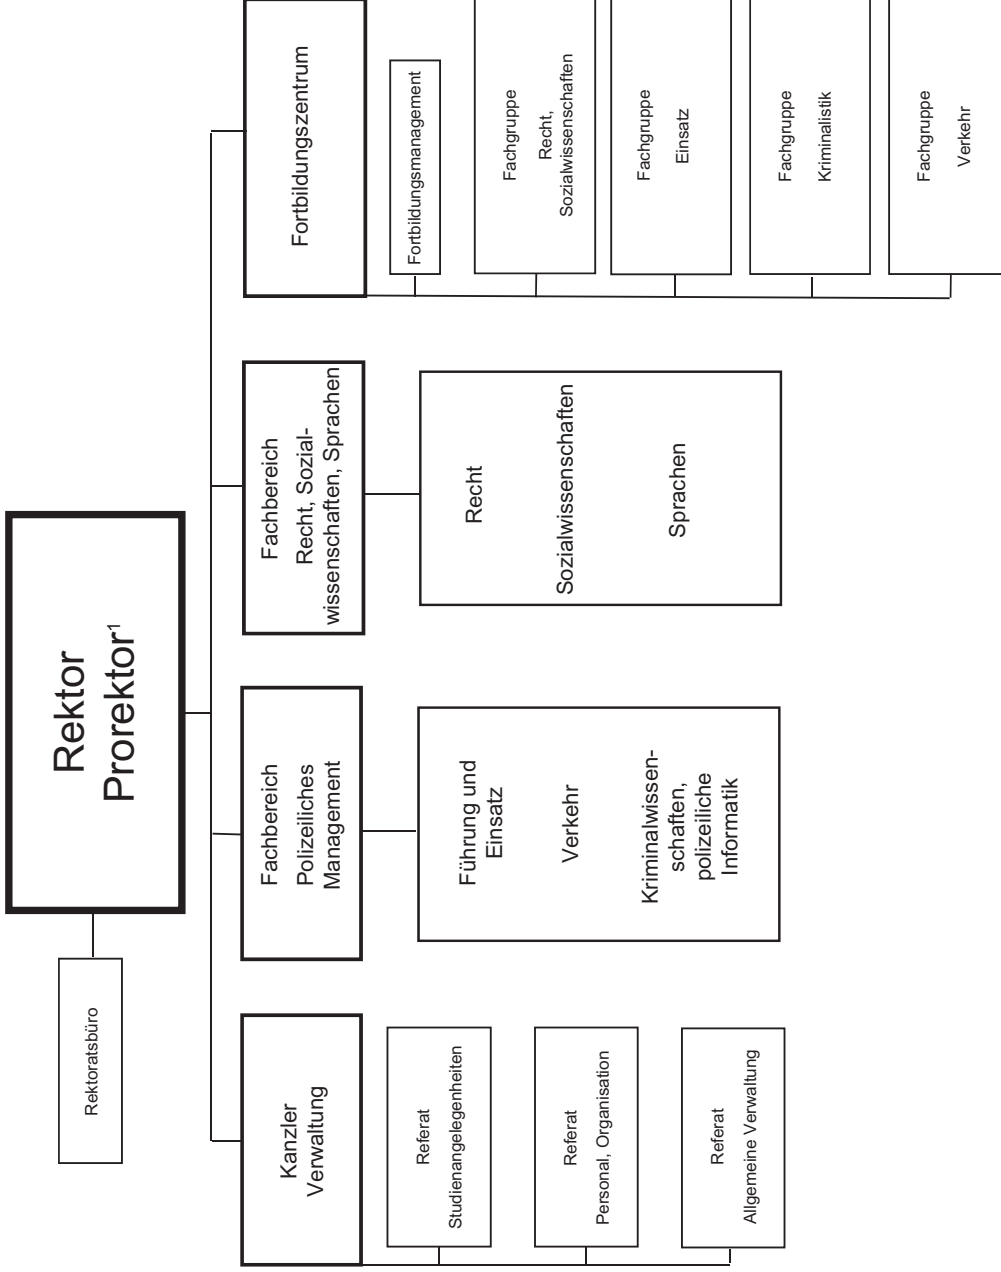

¹ Vertreter des Rektors und zugleich Leiter des Fortbildungszentrums