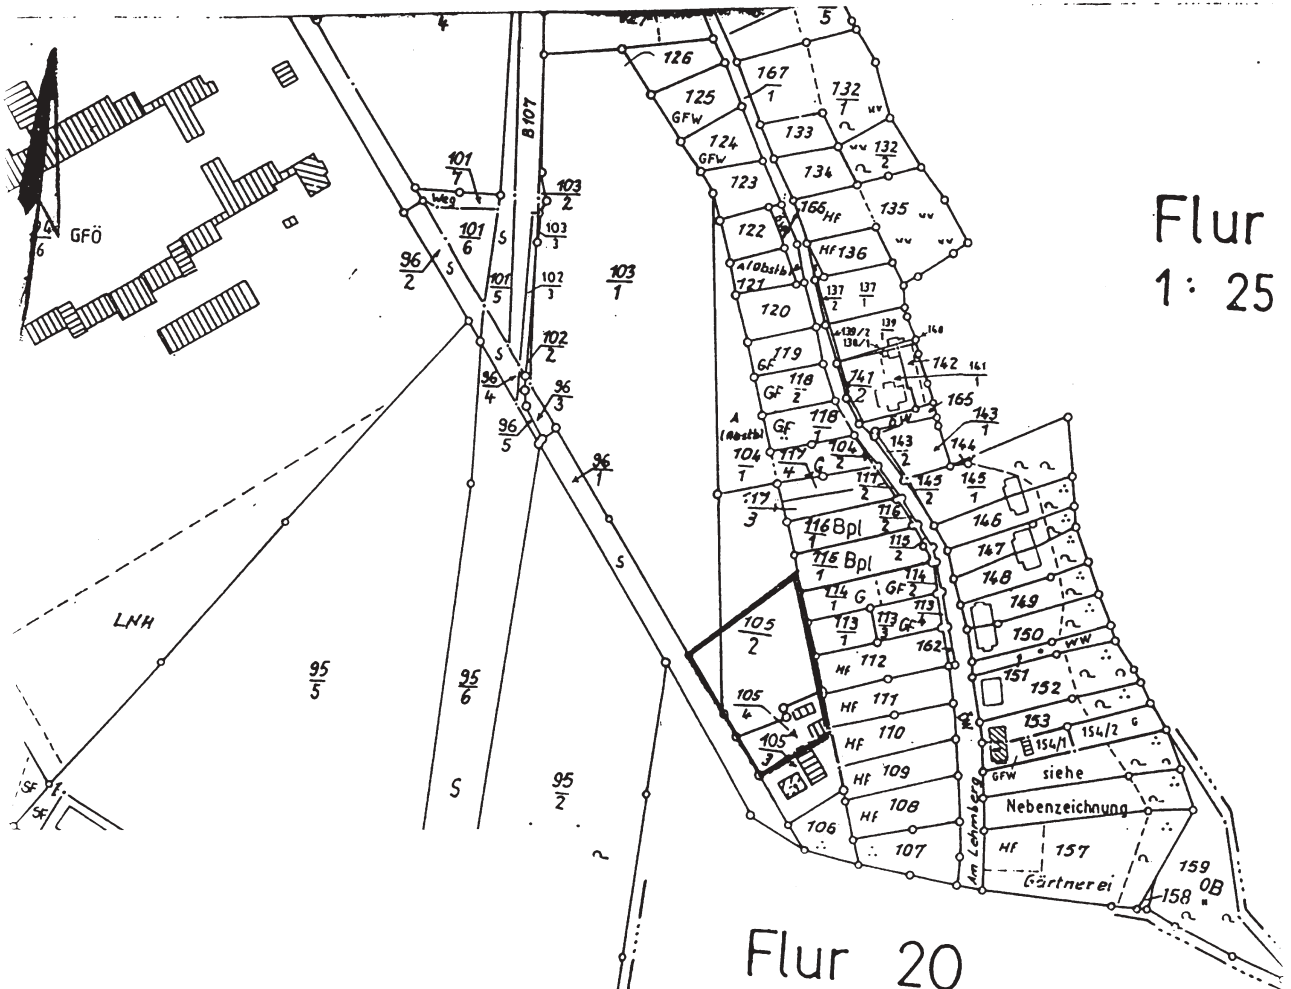

AUSZUG AUS DEM LIEGENSCHAFTSKATASTER

FREISTAAT SACHSEN
Vermessungsverwaltung

Staatliches Vermessungsamt
Torgau

Eilenburger Str. 74b
04860 Torgau

Tel.: (03421) 779-0
Fax: (03421) 779-500

KATASTERKARTENAUSZUG

Landkreis Delitzsch
Gemeinde *Eilenburg*
Gemarkung *Eilenburg*
Flur/Blatt *9*
Ungef. Maßstab 1 : *3000*

Ausgefertigt
Datum: *4. Apr. 2000*
(Unterschrift)

Vervielfältigung oder Weitergabe an Dritte nach Maßgabe der §§ 12 und 16 Sächsisches Vermessungsgesetz nur mit Erlaubnis der Vermessungsbehörde.

Diese Karte ist Bestandteil der Verordnung des
Regierungspräsidiums Leipzig zur Änderung der
Abgrenzung des Landschaftsschutzgebietes
„ Mittlere Mulde“

vom *13. April 2000*

Steinbach *Steinbach*
Regierungspräsident