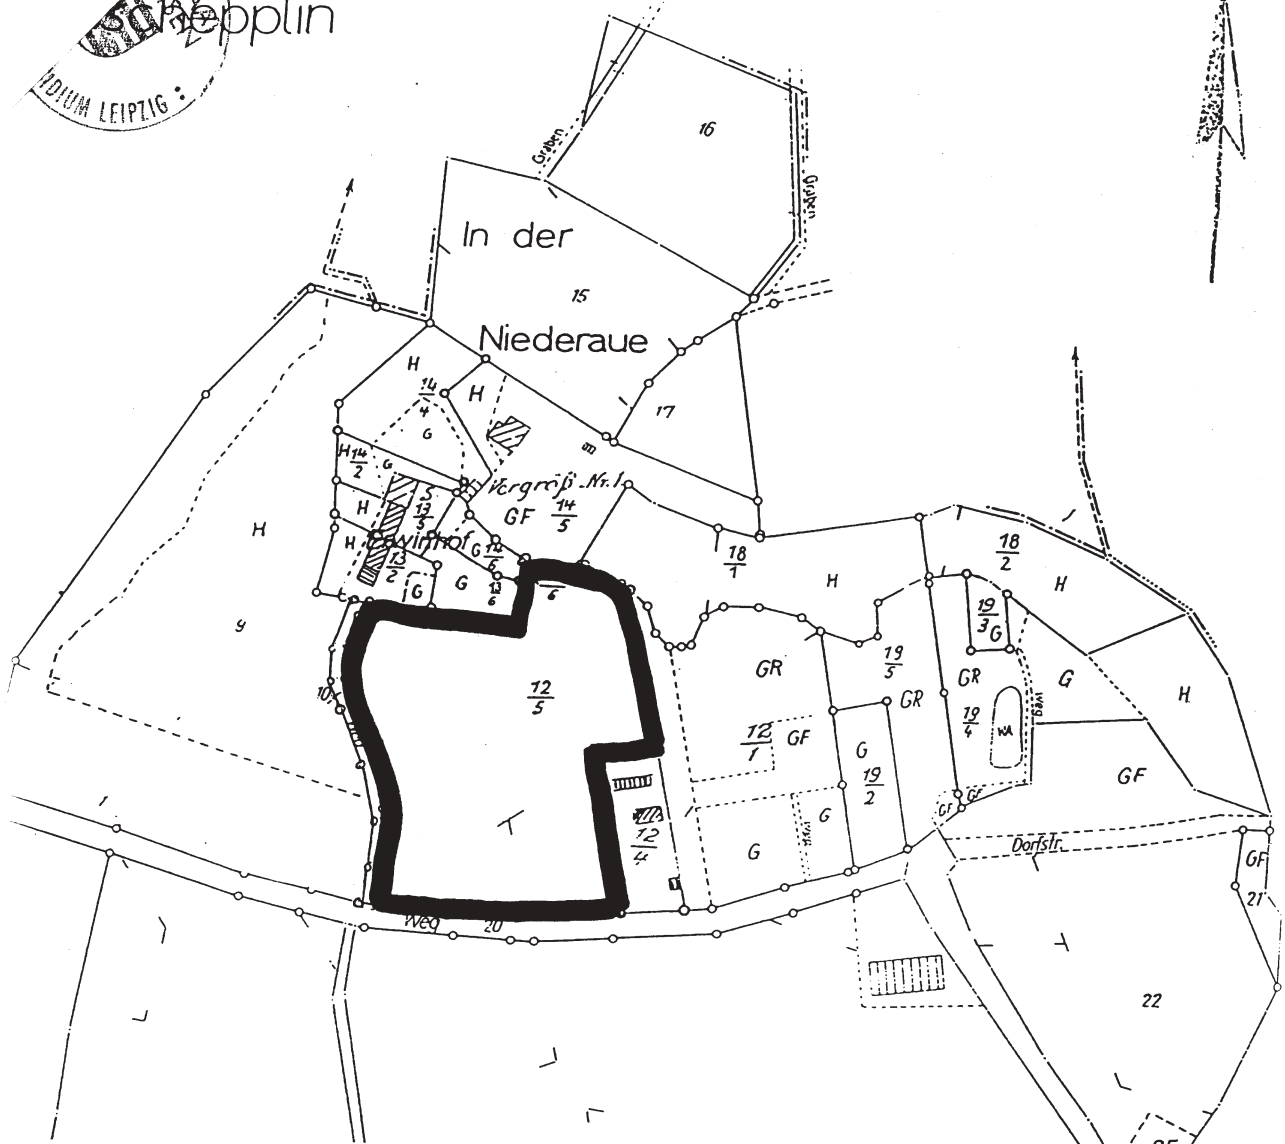

Flur 8

Diese Karte ist Bestandteil der Verordnung des
 Regierungspräsidiums Leipzig zur Änderung
 der Abgrenzung des Landschaftsschutzgebietes
 „Mittlere Mulde“
 vom 3. Dez. 01
 vom ...
 Steinbach
 Regierungspräsident

Kreis : Delitzsch
 Amt : Eilenburg
 Demarkung : Hainichen
 Flur : 2
 Maßstab : 1:3000

Städtisches Vermessungsamt
 Delitzsch
 Außenstelle Eilenburg
 Kreisstraße 17, D-07509 Eilenburg
 18.11.06
 Das Recht zur Vervielfältigung für den
 eigenen Gebrauch wurde erteilt