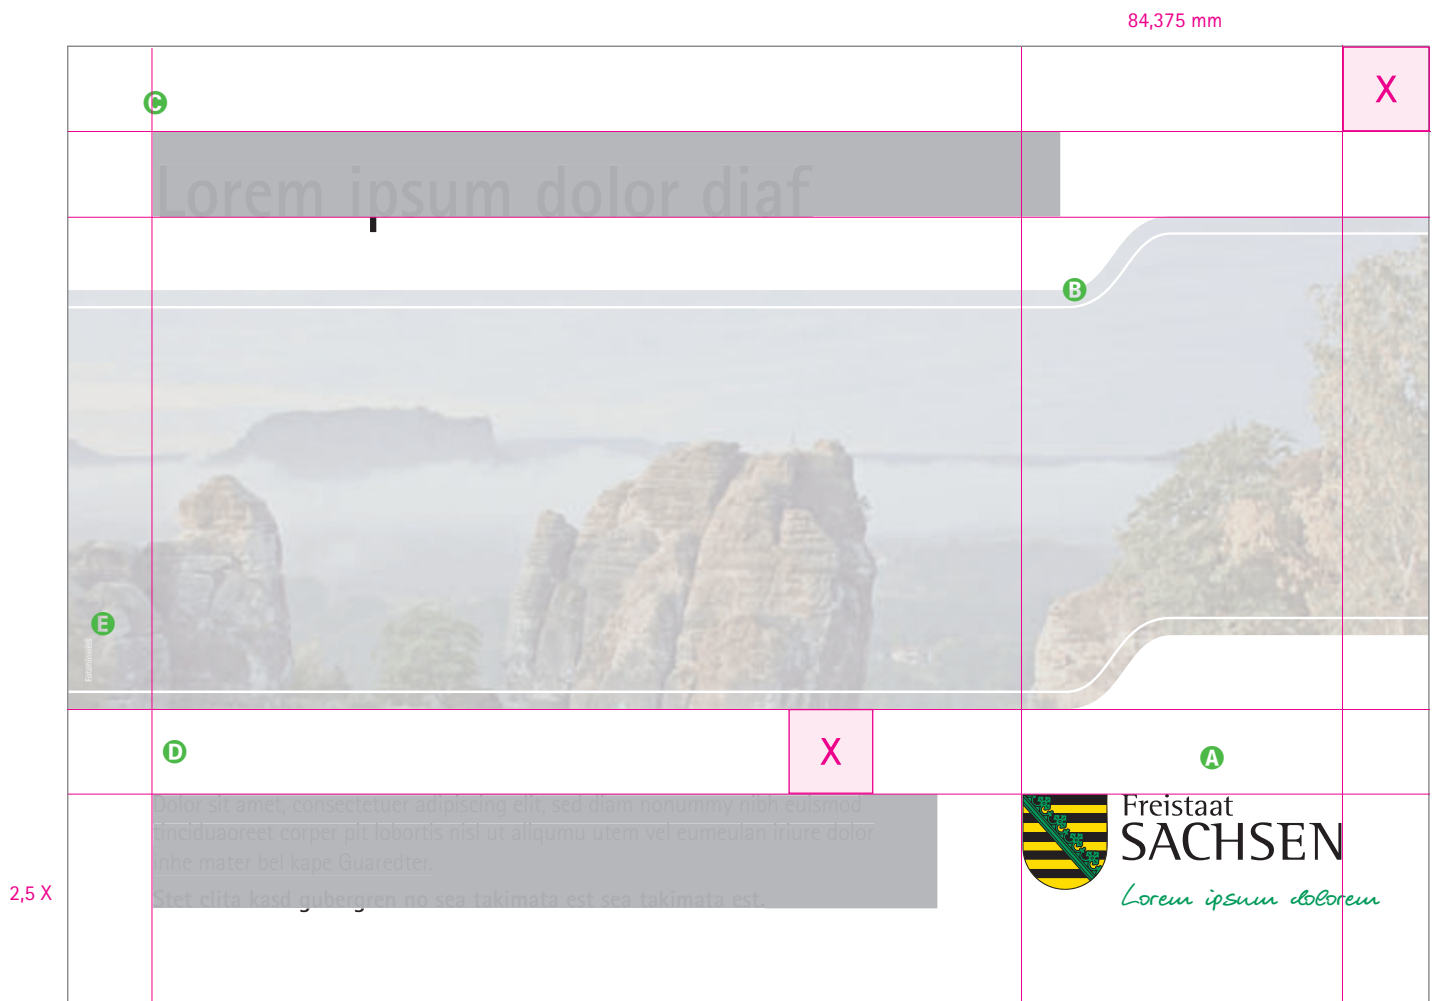

X = 30 mm
Abbildung in 35%

Plakate

Großfläche 18/1 | Leitmarke mit Claim

Lorem ipsum dolor diaf

Dolor sit amet, consectetur adipiscing elit, sed diam nonummy nibh euismod tincidunt ut laoreet ut commodo elit in magna tincidunt aliquam accumsan inhe mater bel kape Guardter.

Stet clita kasd gubergren no sea takimata est sea takimata est.

Freistaat
SACHSEN

Lorem ipsum dolorum

Plakate

Großfläche 18/1 | Leitmarke mit Claim | Vermaßung

A	Leitmarke mit Claim	225 %, Breite Leitmarke 84,375 mm	E	Fotohinweis zum Motiv	Rotis Sans Serif 55 Roman	7 pt	ZAB 10 pt
B	Bildmotiv						
C	Überschrift	Rotis Sans Serif 65 Bold	55 pt				
D	Fließtext	Rotis Sans Serif 45 Light	18 pt	ZAB 7,5 mm			
	Hervorhebung	Rotis Sans Serif 65 Bold	18 pt	ZAB 10 mm			

X = 22,5 mm

Abbildung in 50%, angelegt 1 : 10 (Maße sind entsprechend verkleinert)

Plakate

Großfläche 18/1 | Leitmarke mit Absenderfahne

Lorem ipsum dolor diaf

Dolor sit amet, consectetur adipiscing elit, sed diam
nonummy nibh euismod tincidunt uterque quisque
nisl ut aliquam uterque vel eumelan iriure dolor inhe.
Stet clita kasd gubergren no sea takimata est.

X = 15 mm

Abbildung in 50%, angelegt 1 : 10 (Maße sind entsprechend verkleinert)

Plakate

Großfläche 18/1 | Optionaler Einsatz großflächiger, randabfallender Motive | Größenvergleich

Plakate

City-Light-Poster CLP | Größenvergleich