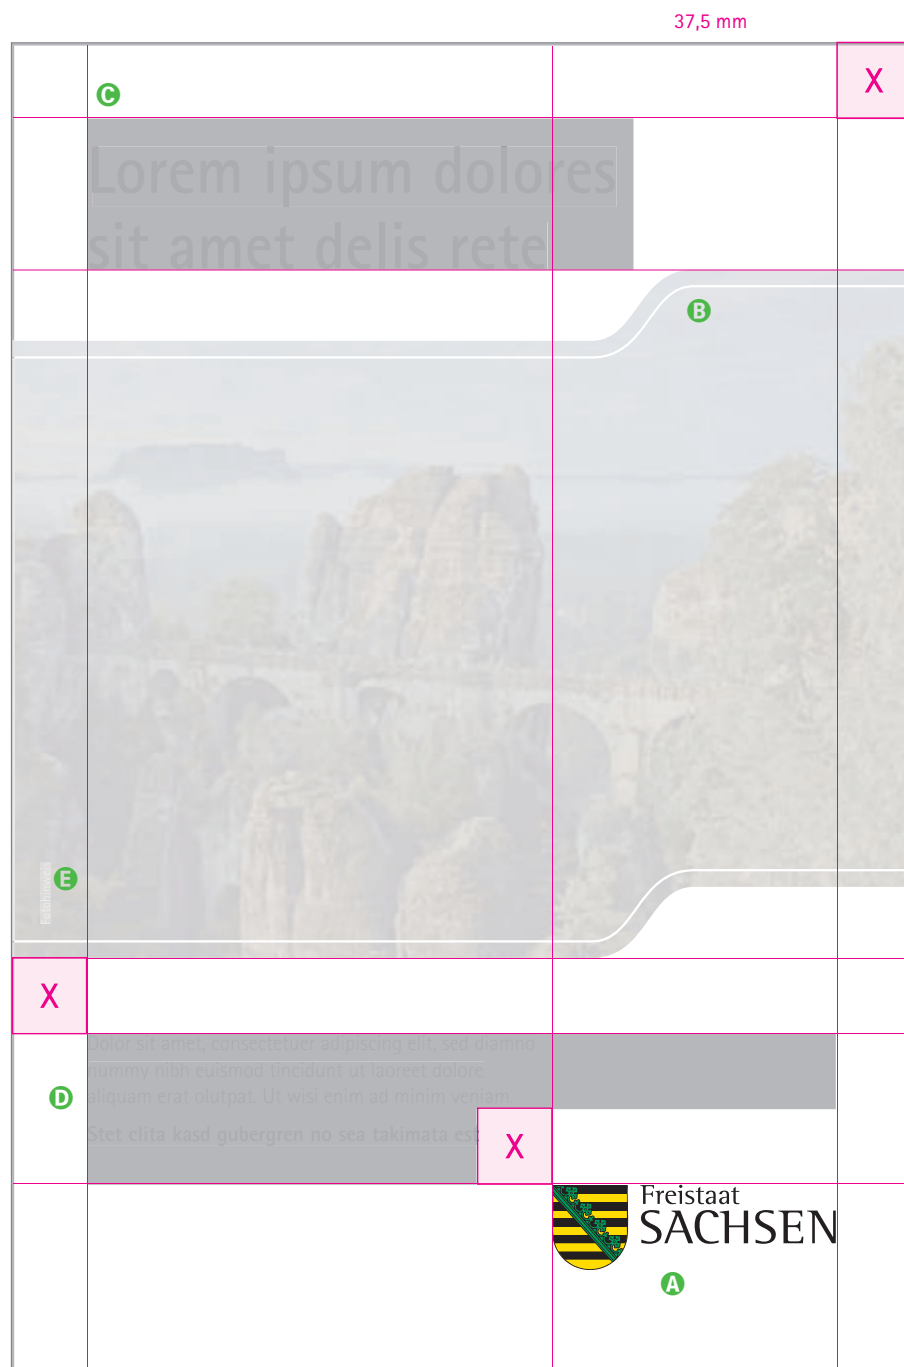

X = 15 mm

Abbildung in 50%, angelegt 1 : 10 (Maße sind entsprechend verkleinert)

Plakate

Großfläche 18/1 | Optionaler Einsatz großflächiger, randabfallender Motive | Größenvergleich

Plakate

City-Light-Poster CLP | Größenvergleich

Photo: mapio

Dolor sit amet, consectetur adipiscing elit, sed diam nonummy nibh euismod tincidunt ut laoreet dolore aliquam erat volutpat. Ut wisi enim ad minim veniam. Stet clita kasd gubergren no sea takimata est

X = 10 mm

Abbildung in 100%, angelegt 1 : 10 (Mae sind entsprechend verkleinert)

Plakate

City-Light-Poster CLP | Leitmarke mit Absenderfahne

Lorem ipsum dolores sit amet delis retebei

Dolor sit amet, consectetur adipiscing elit, sed diam nonummy nibh euismod tincidunt ut laoreet dolore magna aliquam erat volutpat. Ut wisi enim ad minim veniam, quis nostrud exerci tation. Dolor sit amet, consectetur adipiscing elit, sed diam nonummy nibh euismod tincidunt ut laoreet dolore magna aliquam.

Stet clita kasd gubergren no sea takimata est

LOREM IPSUM
ELENORE FEUGUER IUSCILIT
CONULLA CORE VULLUM

Plakate

City-Light-Poster CLP | Leitmarke mit Absenderfahne | Vermaung

A Leitmarke	100 %, Breite Leitmarke 37,5 mm	E Fotohinweis zum Motiv	Rotis Sans Serif 55 Roman	5 pt
B Bildmotiv				
C berschrift	Rotis Sans Serif 65 Bold	25 pt	ZAB 10 mm	
D Flietext	Rotis Sans Serif 45 Light	8 pt	ZAB 3,75 mm	
Hervorhebung	Rotis Sans Serif 65 Bold	8 pt	ZAB 5 mm	