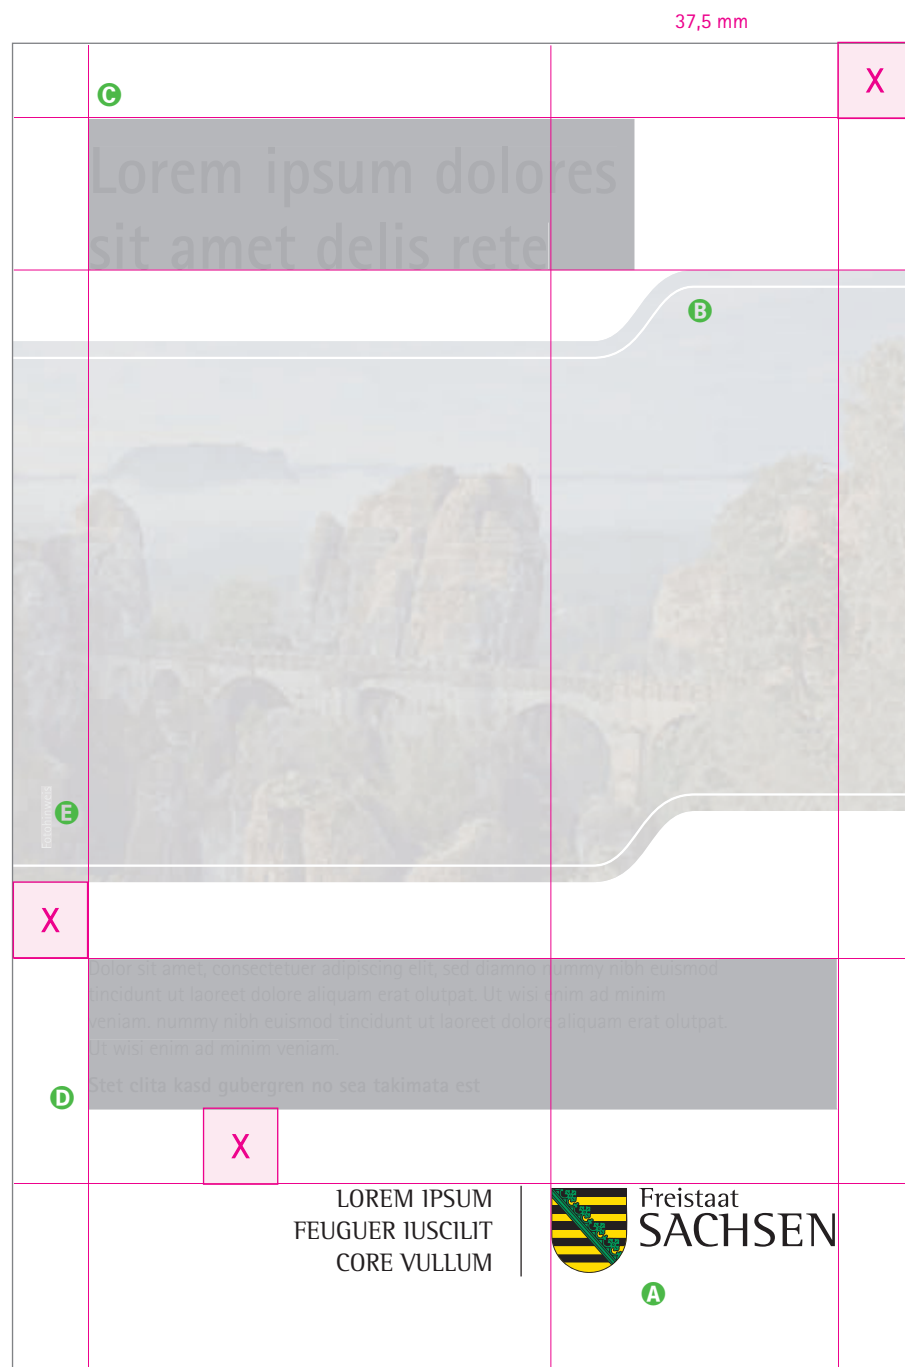

X = 15 mm

Abbildung in 50%, angelegt 1 : 10 (Maße sind entsprechend verkleinert)

Plakate

Großfläche 18/1 | Optionaler Einsatz großflächiger, randabfallender Motive | Größenvergleich

Plakate

City-Light-Poster CLP | Größenvergleich

X = 10 mm

Abbildung in 100%, angelegt 1 : 10 (Mae sind entsprechend verkleinert)

Plakate

City-Light-Poster CLP | Leitmarke mit Absenderfahne

Lorem ipsum dolores sit amet delis retebei

Dolor sit amet, consectetur adipiscing elit, sed diam nonummy nibh euismod tincidunt ut laoreet dolore magna aliquam erat volutpat. Ut wisi enim ad minim veniam, quis nostrud exerci tation. Dolor sit amet, consectetur adipiscing elit, sed diam nonummy nibh euismod tincidunt ut laoreet dolore magna aliquam.

Stet clita kasd gubergren no sea takimata est

LOREM IPSUM
ELENORE FEUGUER IUSCILIT
CONULLA CORE VULLUM

Plakate

City-Light-Poster CLP | Leitmarke mit Absenderfahne | Vermaung

A Leitmarke	100 %, Breite Leitmarke 37,5 mm	E Fotohinweis zum Motiv	Rotis Sans Serif 55 Roman	5 pt
B Bildmotiv				
C berschrift	Rotis Sans Serif 65 Bold	25 pt	ZAB 10 mm	
D Flietext	Rotis Sans Serif 45 Light	8 pt	ZAB 3,75 mm	
Hervorhebung	Rotis Sans Serif 65 Bold	8 pt	ZAB 5 mm	

X = 10 mm

Abbildung in 100%, angelegt 1 : 10 (Mae sind entsprechend verkleinert)

Plakate

City-Light-Poster CLP | Optionaler Einsatz großflächiger, randabfallender Motive

Plakate

Aushang | Office-Anwendungen | Grundformat A4 – Selbstaussdruck ohne Bild