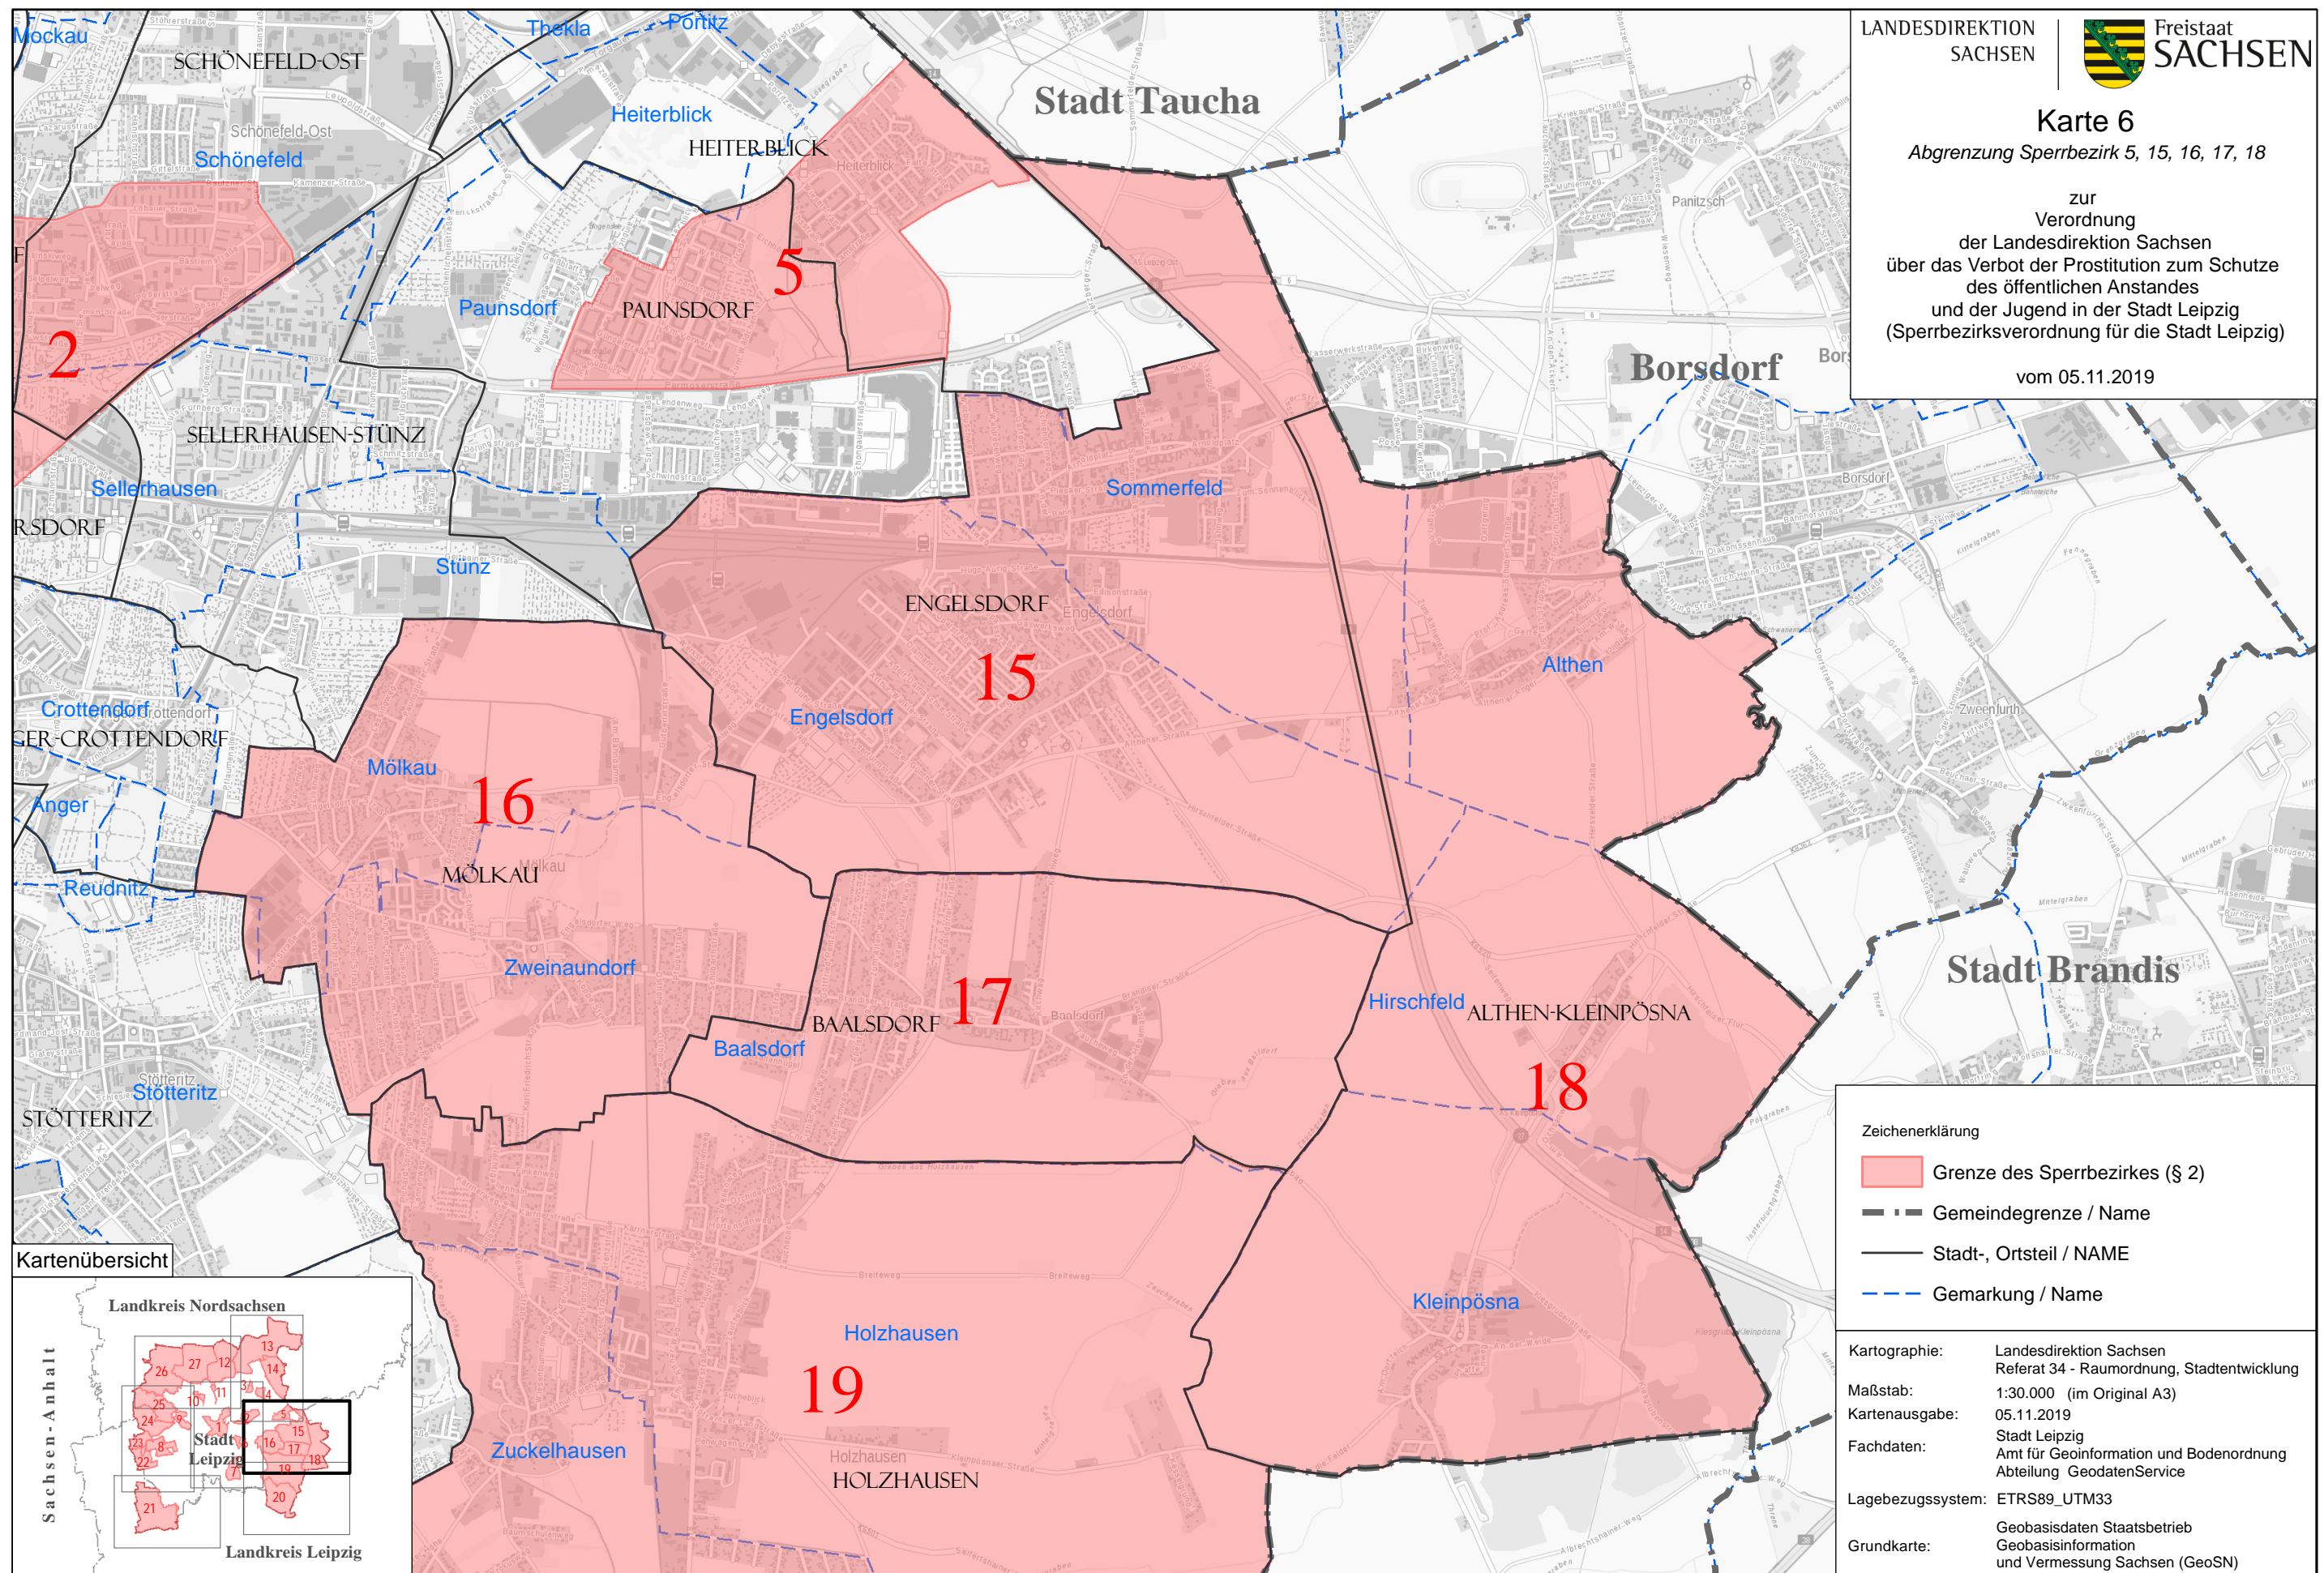

Karte 6

Abgrenzung Sperrbezirk 5, 15, 16, 17, 18

zur
Verordnung
der Landesdirektion Sachsen
über das Verbot der Prostitution zum Schutze
des öffentlichen Anstandes
und der Jugend in der Stadt Leipzig
(Sperrbezirksverordnung für die Stadt Leipzig)

vom 05.11.2019

Kartenübersicht