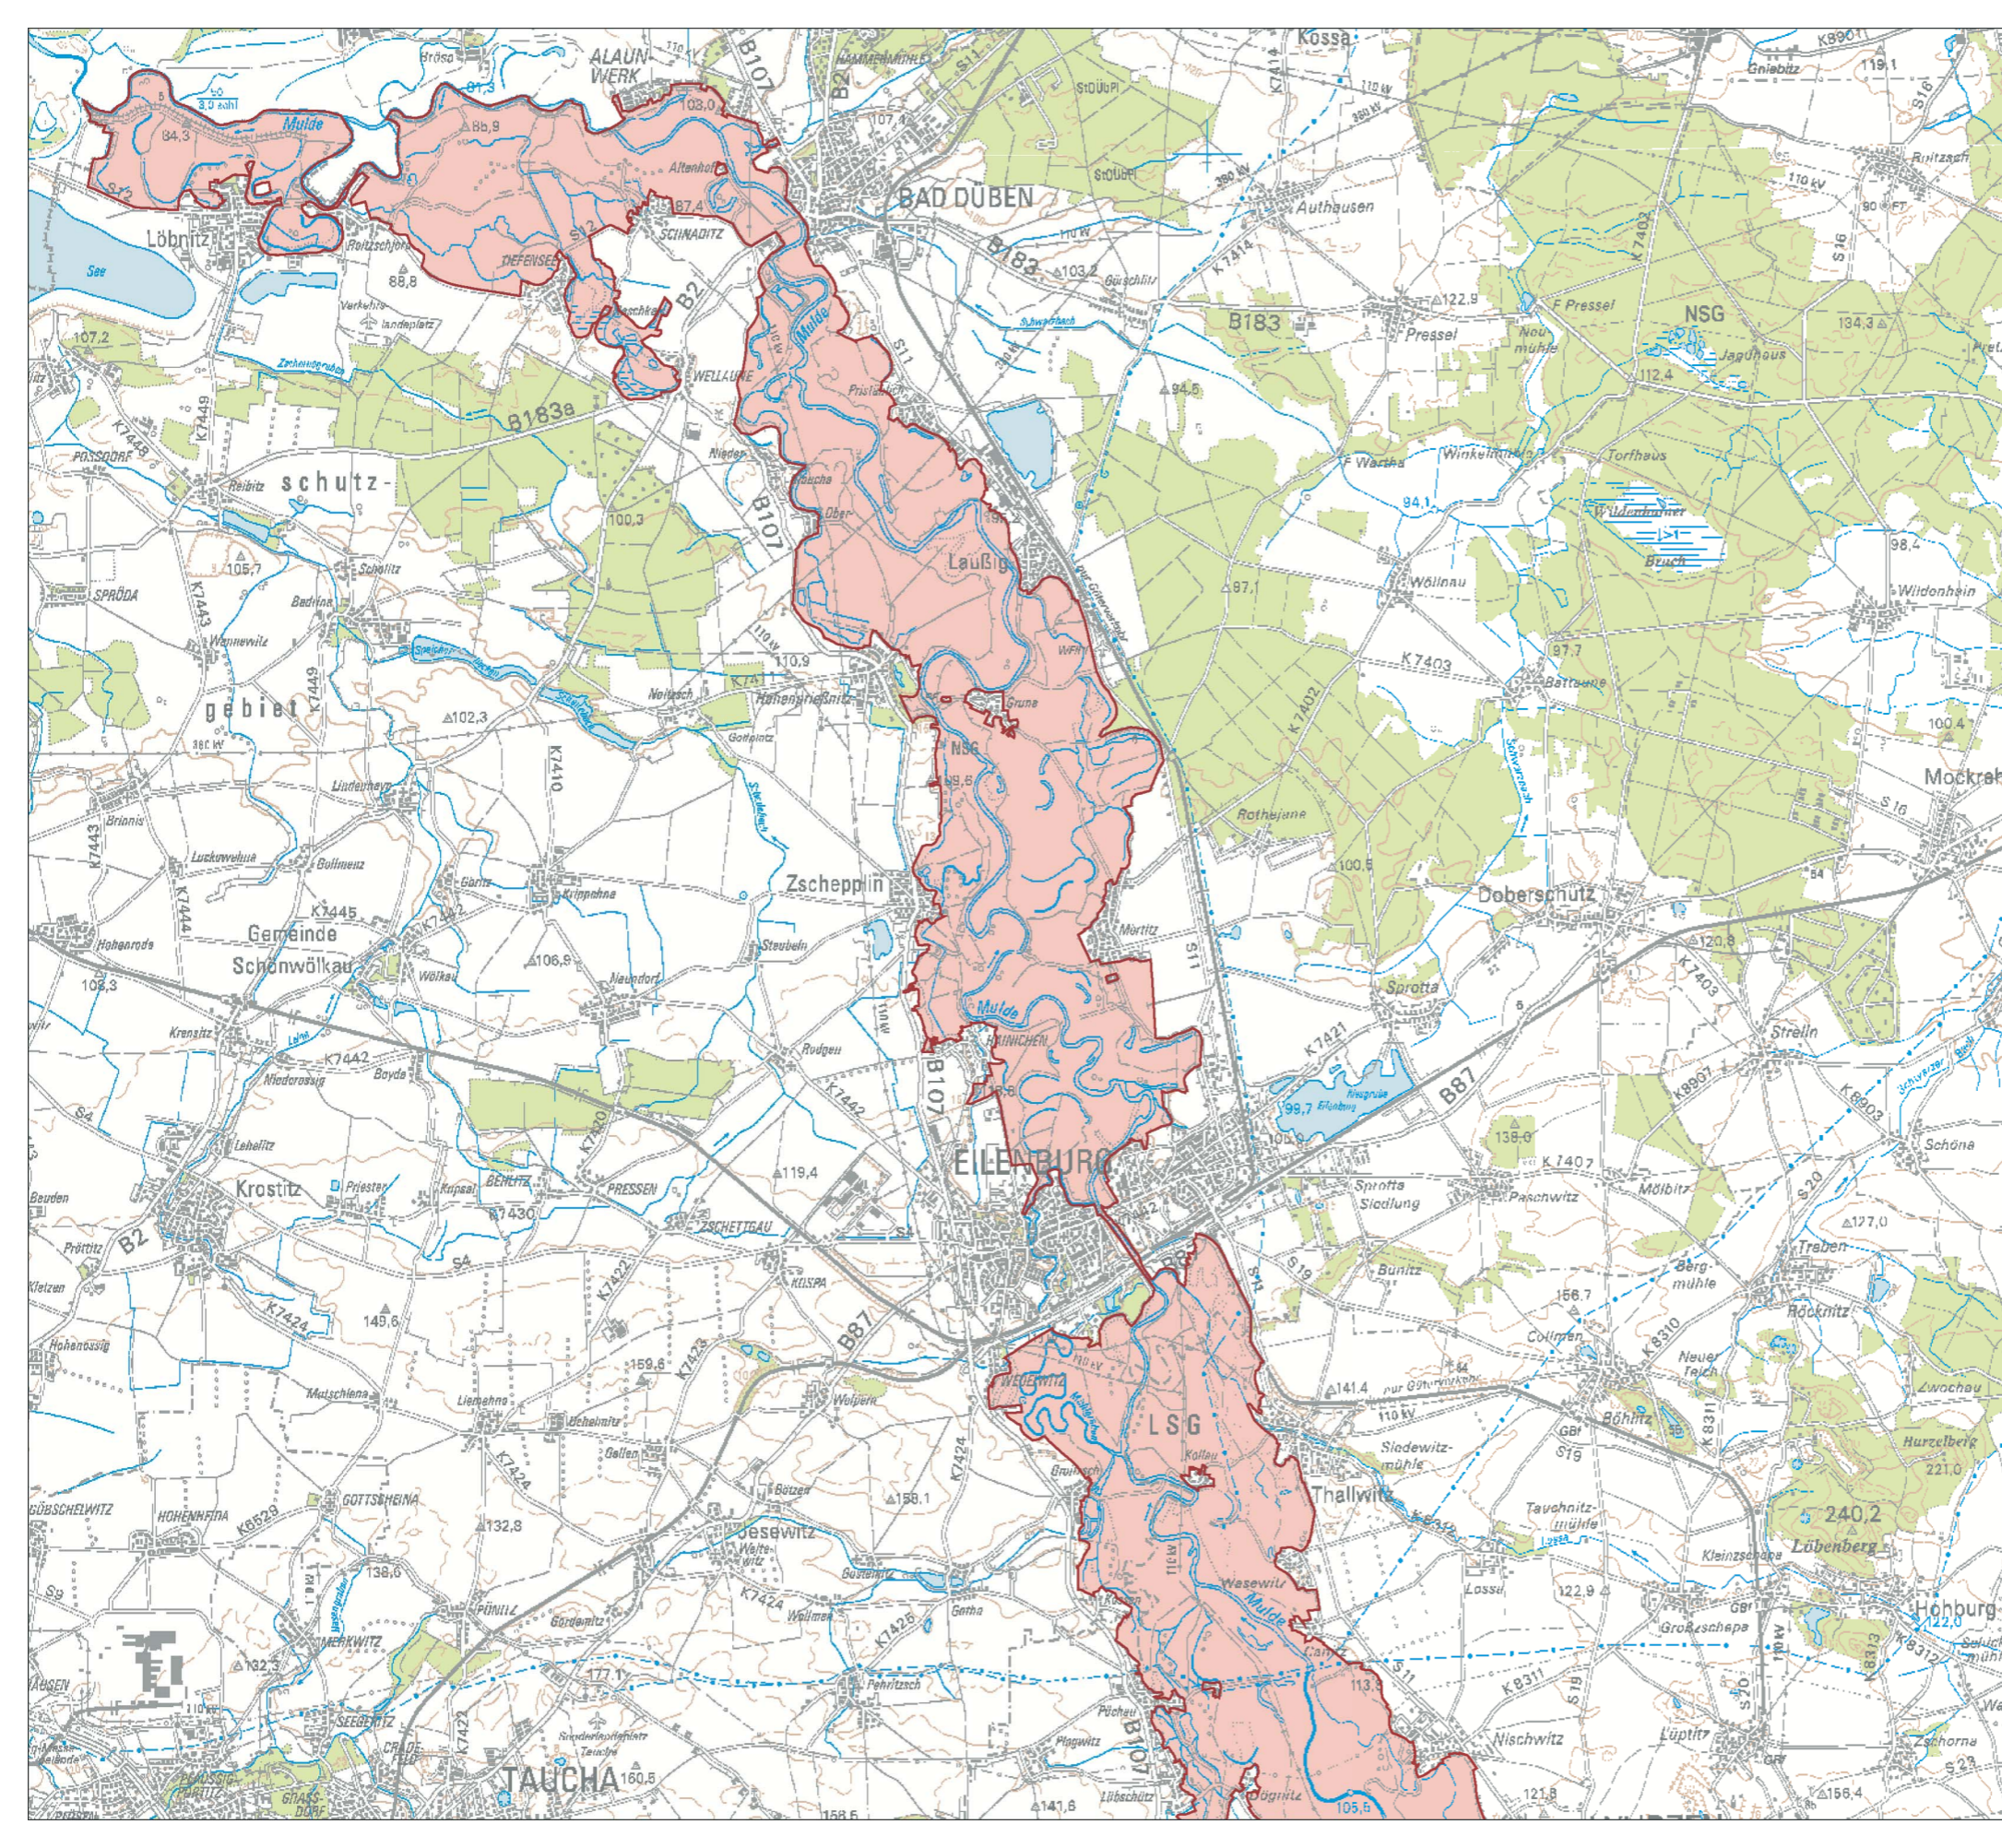

### "Vereinigte Mulde"

EU-Meldenummer DE 4340-451

Übersichtskarte 1 (von 2)  
des Regierungspräsidiums Leipzig

vom 27. Oktober 2006

zur Verordnung des Regierungspräsidiums Leipzig zur  
Bestimmung des Europäischen Vogelschutzgebietes

### "Vereinigte Mulde"

vom 27. Oktober 2006

Steinbach  
Regierungspräsident

Legende

Vogelschutzgebiet

Maßstab 1:100000

0 1 2 3 Kilometer

Kartengrundlage

Rasterdaten der Topographischen Karte 1:100.000 mit Erlaubnis des Landesvermessungsamtes Sachsen; Erlaubnisnummer 4136/2005  
Jede Vervielfältigung bedarf der Erlaubnis des Landesvermessungsamtes Sachsen. Änderungen und thematische Ergänzungen durch den Herausgeber.

Europäisches Vogelschutzgebiet  
"Vereinigte Mulde"

EU-Meldenummer DE 4340-451

Übersichtskarte 2 (von 2)  
des Regierungspräsidiums Leipzig

vom 27. Oktober 2006

zur Verordnung des Regierungspräsidiums Leipzig zur  
Bestimmung des Europäischen Vogelschutzgebietes