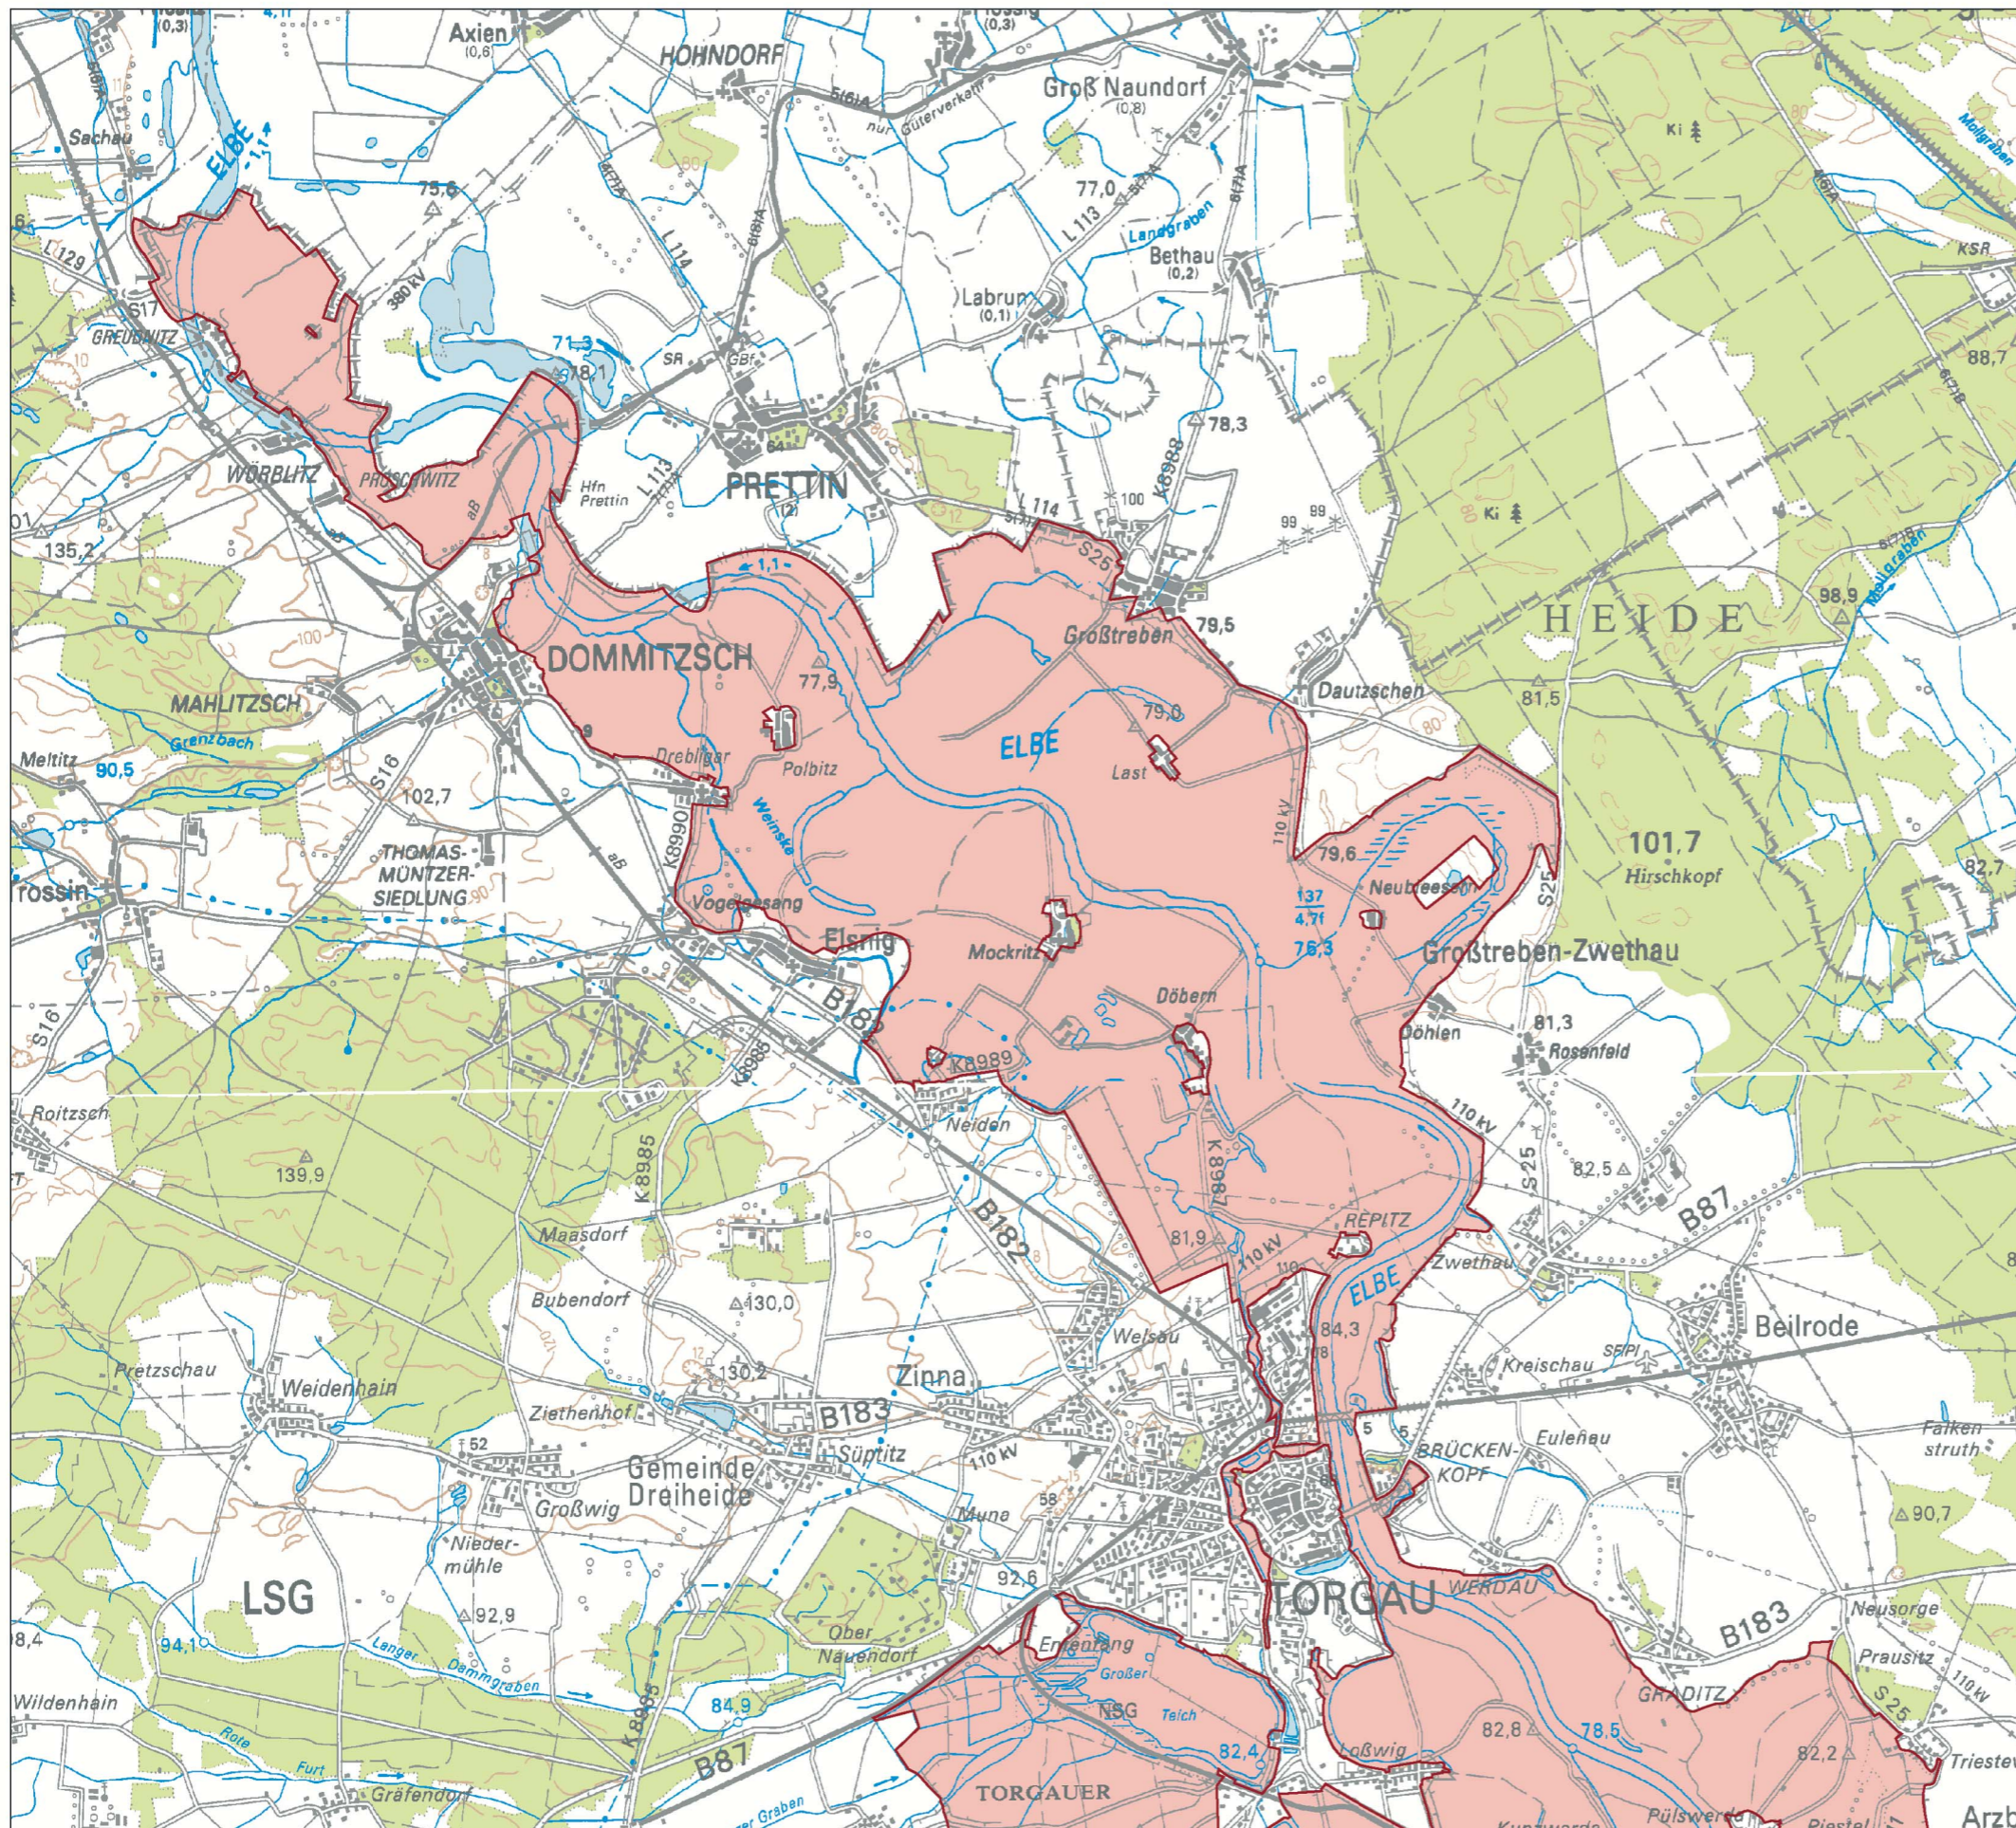

zur Verordnung des Regierungspräsidiums Leipzig zur
Bestimmung des Europäischen Vogelschutzgebietes

"Elbaue und Teichgebiete bei Torgau"

vom 27. Oktober 2006

Steinbach
Regierungspräsident

Legende

Vogelschutzgebiet

Maßstab 1:75000

0 1 2 3 Kilometer

Kartengrundlage

Rasterdaten der Topographischen Karte 1:100.000 mit Erlaubnis des
Landesvermessungsamtes Sachsen; Erlaubnisnummer 4136/2005
Jede Vervielfältigung bedarf der Erlaubnis des Landesvermessungsamtes
Sachsen. Änderungen und thematische Ergänzungen durch den Herausgeber.

Regierungspräsidium Leipzig

**Europäisches Vogelschutzgebiet
"Elbaue und Teichgebiete
bei Torgau"**

EU-Meldenummer DE 4342-452

Übersichtskarte 2 (von 2)
des Regierungspräsidiums Leipzig

vom 27. Oktober 2006