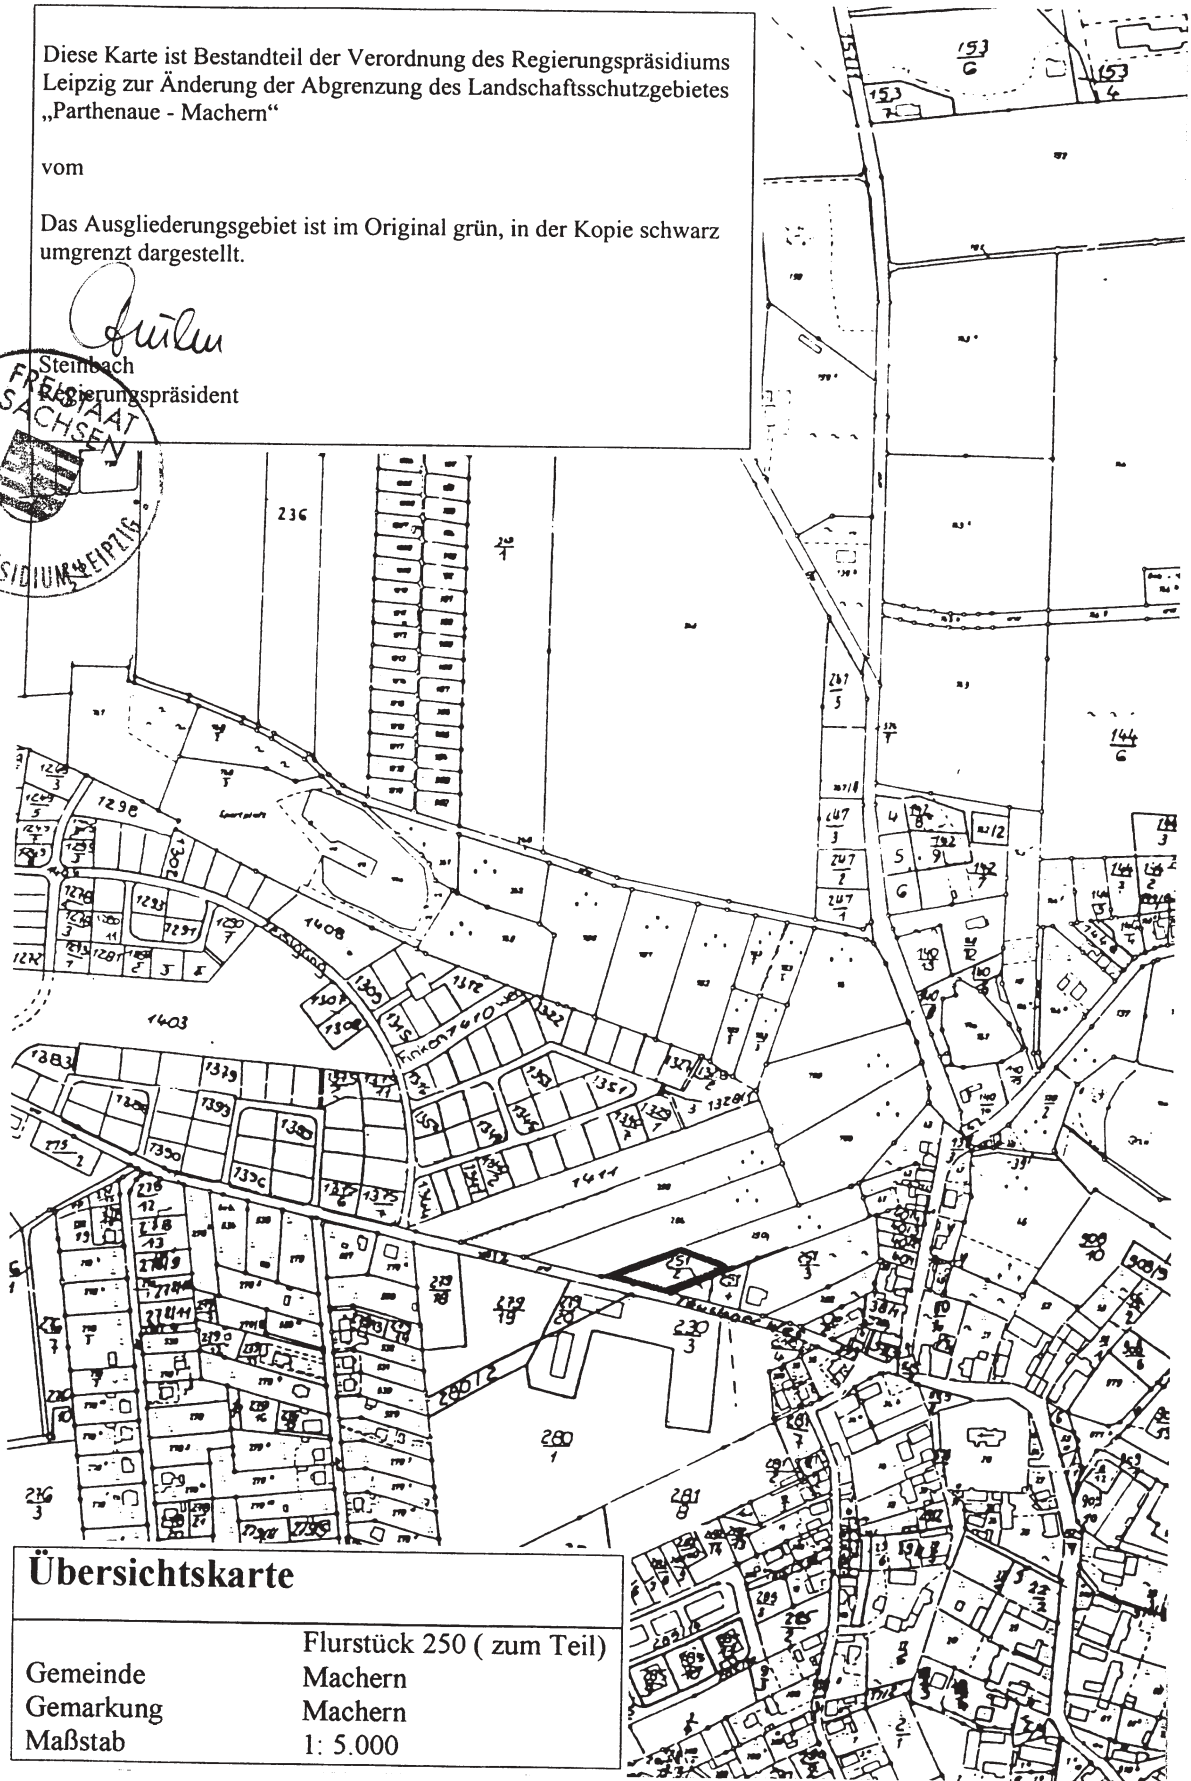

Diese Karte ist Bestandteil der Verordnung des Regierungspräsidiums
Leipzig zur Änderung der Abgrenzung des Landschaftsschutzgebietes
„Parthenaue - Machern“

vom

Das Ausgliederungsgebiet ist im Original grün, in der Kopie schwarz
umgrenzt dargestellt.

Gülke

Stembach
Regierungspräsident

Übersichtskarte

Gemeinde	Flurstück 250 (zum Teil)
Gemarkung	Machern
Maßstab	1: 5.000